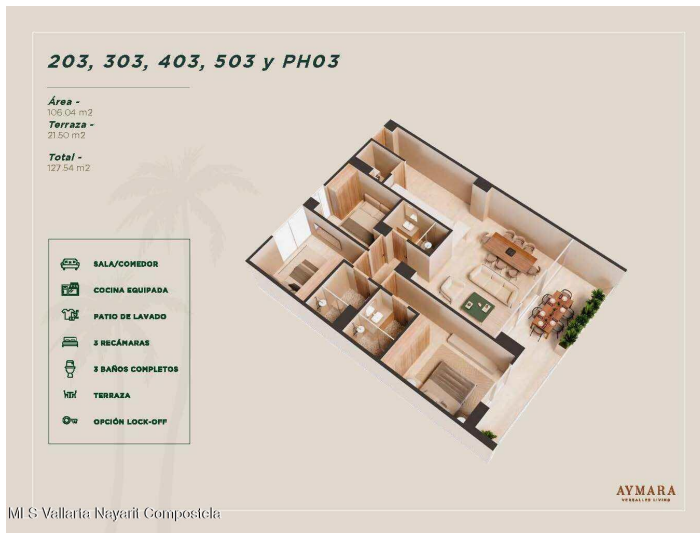

# Aymara C603

**\$531,718 USD / \$9,305,072 MXN**

Departamento en venta en Puerto Vallarta, Versalles

113 Berlin C603, Aymara C603, Puerto Vallarta, Ja.

MLS: 42670    3 Cuartos    3 Baños    127.49 m<sup>2</sup> / 1,372.33 sqft

## Resumen de la Propiedad

English below

Aymara Versalles se encuentra en el corazón de la Colonia Versalles, en las calles Aldanaca y Berlin, una de las zonas de mas rapido crecimiento de Puerto Vallarta. El complejo cuenta con 43 unidades residenciales y una selecta variedad de practicos locales comerciales, dentro de un...

## General

Precio de Lista	M2 de	
MXN\$: <b>9,305,071.62</b>	Departamento:	<b>127.54</b>
Total M2 de Const.:	Total SqFt const.:	
<b>127.54</b>	<b>1,372.33</b>	
Vista Primaria:	Vista Secundaria:	Nombre del
<b>Montaña</b>	<b>Ciudad</b>	Desarrollo: <b>Aymara</b>
# Unidades en el	Habitaciones Totales:	Baños Totales: <b>3.00</b>
Desarrollo: <b>43</b>	<b>3.00</b>	
Amueblado: <b>Sin</b>	Mascotas: <b>Si</b>	Estilo: <b>1 Nivel</b>
<b>Amueblar</b>		
Número de Piso: <b>6</b>	Estacionamiento:	Pre-Construcción: <b>Si</b>
	<b>Garage Stall</b>	
Fecha Estimada de	Manifiesto de	Contrato de Venta
Entrega: <b>2027-08-31</b>	Construcción: <b>No</b>	PROFECO: <b>Si</b>
Desarrollador:	Ciudad: <b>Si</b>	
<b>Nucleo Urbano</b>		