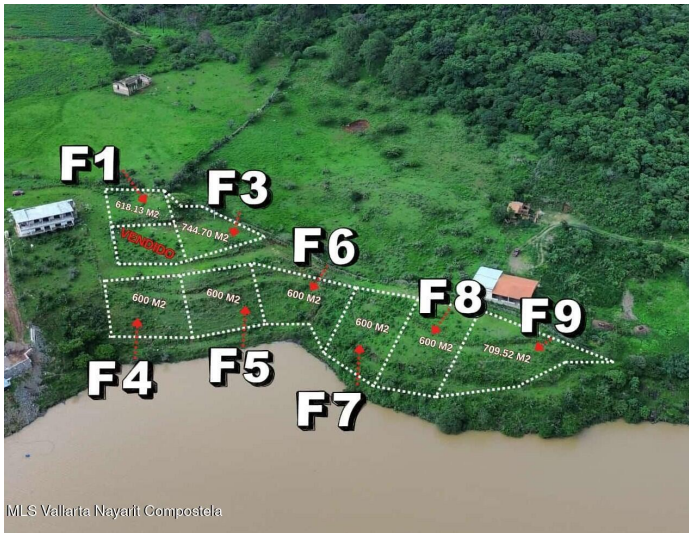

# Predio En Presa Los Corinchis

**\$163,420 USD / \$2,941,565 MXN**

Terreno en venta en Sierra Madre Jalisco, Sierra Madre

Fraccion 3 Poblado De La Providencia, Predio En Presa Los Corinchis, Sierra Madre Jalisco, Ja.

## Ubicación de la Propiedad

## Resumen de la Propiedad

terreno en Mascota, Jalisco, ubicado en el pintoresco Poblado de la Providencia, a orillas de la icónica Presa Los Corinchis. Este lote sin construir ofrece un lienzo en blanco para materializar su proyecto soñado: desde una residencia privada de descanso hasta un desarrollo turístico o ecológico....