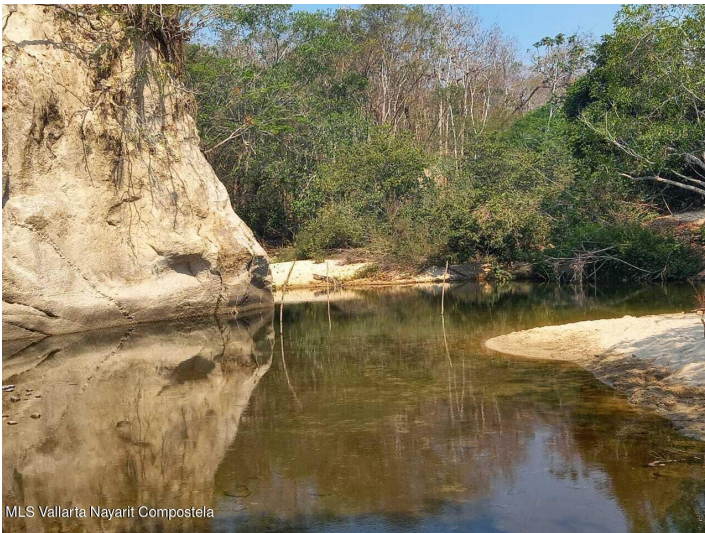

MLS Vallarta Nayarit Compostela

Ubicación de la Propiedad

Resumen de la Propiedad

Un gran terreno de 300 hectáreas con un río que lo atraviesa. Este terreno puede tener múltiples propósitos para cualquiera que desee tener una cantidad tan grande de propiedad.