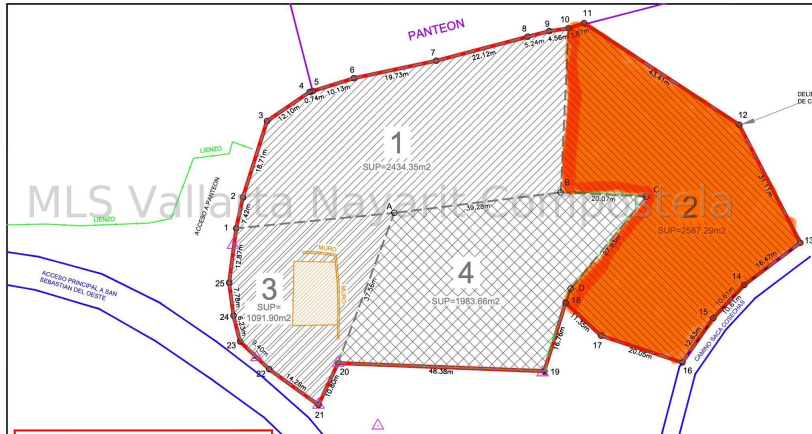

# Terreno San Sebastian Lote 2

**\$276,000 USD / \$5,200,000 MXN**

Terreno en venta en Sierra Madre Jalisco, Sierra Madre

Na San Sebastian Del Oeste, Terreno San Sebastian Lote 2, Sierra Madre Jalisco, Ja.

## Ubicación de la Propiedad

## Resumen de la Propiedad

Increible terreno de 2,500 m2, perfectamente ubicado a la entrada del encantador Pueblo Mágico de San Sebastian del Oeste. Ideal para construir la casa de campo de tus sueños con unas vistas inmejorables a la Sierra Madre.

Outstanding 2,500 SqMts Lot, with a perfect location right on the entrance...