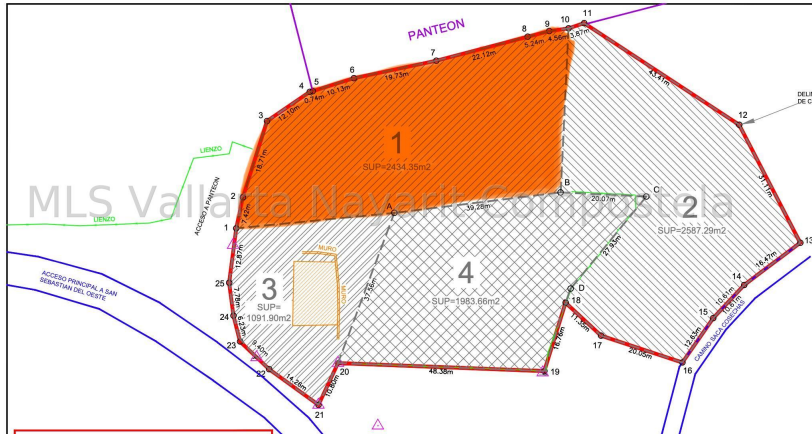

Terreno San Sebastian Lote 1

\$260,000 USD / \$4,900,000 MXN

Terreno en venta en Sierra Madre Jalisco, Sierra Madre

Na San Sebastian Del Oeste, Terreno San Sebastian Lote 1, Sierra Madre Jalisco, Ja.

MLS: 33479 — Cuartos — Baños 2,500.00 m² / 26,910.00 sqft

Ubicación de la Propiedad

Resumen de la Propiedad

Increible terreno de 2,500 m2, perfectamente ubicado a la entrada del encantador Pueblo Mágico de San Sebastian del Oeste. Ideal para construir la casa de campo de tus sueños con unas vistas inmejorables a la Sierra Madre.

Outstanding 2,500 SqMts Lot, with a perfect location right on the entrance...

General

Precio de Lista MXN\$: **4,900,000.00** M2 Terreno: **2,500.00**

SqFt Terreno: **26,900.00** SqFt Terreno: **26,900.00** Vista Primaria: **Montaña**