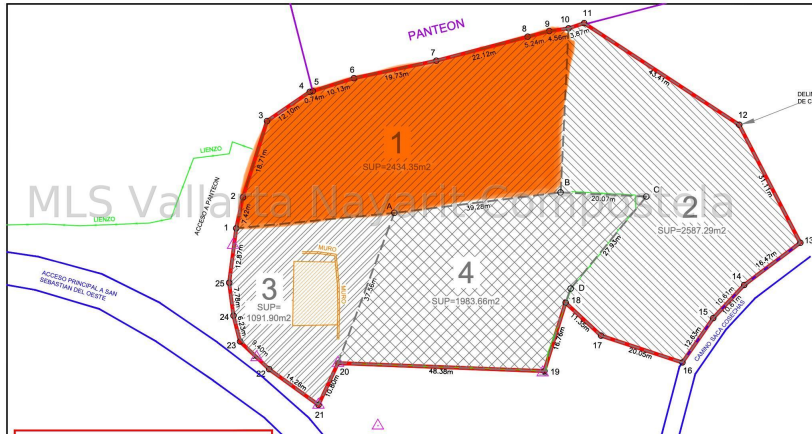

MLS: 33479 — Cuartos — Baños 2,500.00 m<sup>2</sup> / 26,910.00 sqft

## Ubicación de la Propiedad

## Resumen de la Propiedad

Increible terreno de 2,500 m<sup>2</sup>, perfectamente ubicado a la entrada del encantador Pueblo Mágico de San Sebastian del Oeste. Ideal para construir la casa de campo de tus sueños con unas vistas inmejorables a la Sierra Madre.

Outstanding 2,500 SqMts Lot, with a perfect location right on the entrance...