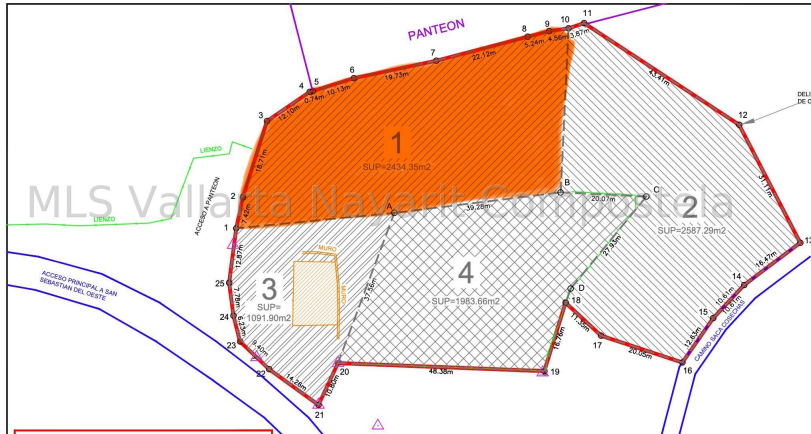

Terreno San Sebastian Lote 1

\$260,000 USD / \$4,900,000 MXN

Terreno en venta en Sierra Madre Jalisco, Sierra Madre

Na San Sebastian Del Oeste, Terreno San Sebastian Lote 1, Sierra Madre Jalisco, Ja.

MLS: 33479 — Cuartos — Baños 2,500.00 m² / 26,910.00 sqft

Ubicación de la Propiedad

Resumen de la Propiedad

Increible terreno de 2,500 m2, perfectamente ubicado a la entrada del encantador Pueblo Mágico de San Sebastian del Oeste. Ideal para construir la casa de campo de tus sueños con unas vistas inmejorables a la Sierra Madre.

Outstanding 2,500 SqMts Lot, with a perfect location right on the entrance...

General

Precio de Lista MXN\$: **4,900,000.00** M2 Terreno: **2,500.00**

SqFt Terreno: **26,900.00** SqFt Terreno: **26,900.00** Vista Primaria: **Montaña**