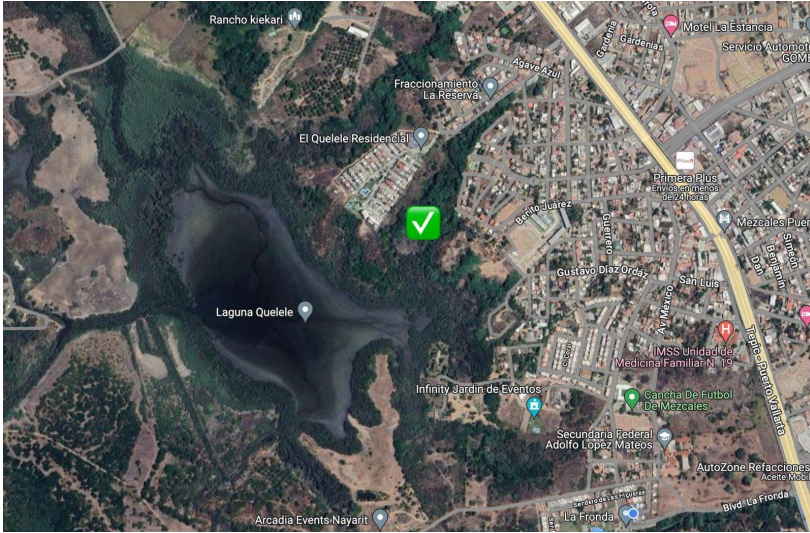

Rancho El Quelele

\$4,204,617 USD / \$85,679,583 MXN*

Terreno en venta en Riviera Nayarit, Mezcales

S/N Al Poniente De Bucerias Lt, Rancho El Quelele, Riviera Nayarit, Na.

MLS: 32697 — Cuartos — Baños 44,260.57 m² / 476,420.78 sqft

Ubicación de la Propiedad

Resumen de la Propiedad

Rancho El Quelele es una oportunidad única de adquirir un Lote arbolado, con frente hacia Laguna El Quelele y acceso por la comunidad creciente de Mezcales.

Ideal para desarrolladores que buscan un terreno rodeado de naturaleza. Localizado entre los Fraccionamientos El Quelele y Refugio Laguna

Rancho...

General

M2 Terreno: **44,260.57** SqFt Terreno: **476,244.00**