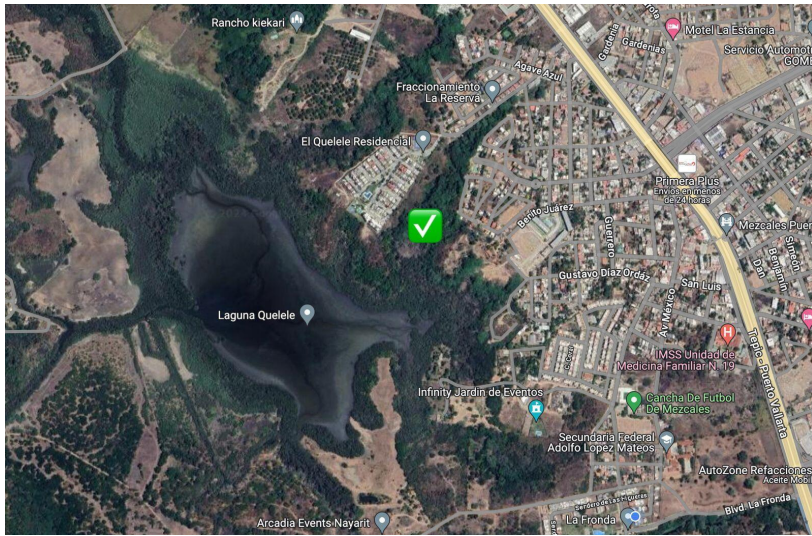

# Rancho El Quelele

**\$4,204,617 USD / \$83,640,344 MXN\***

Terreno en venta en Riviera Nayarit, Mezcales

S/N Al Poniente De Bucerias Lt, Rancho El Quelele, Riviera Nayarit, Na.

MLS: 32697 — Cuartos — Baños 44,260.57 m<sup>2</sup> / 476,420.78 sqft

## Ubicación de la Propiedad

## Resumen de la Propiedad

Rancho El Quelele es una oportunidad única de adquirir un Lote arbolado, con frente hacia Laguna El Quelele y acceso por la comunidad creciente de Mezcales.

Ideal para desarrolladores que buscan un terreno rodeado de naturaleza. Localizado entre los Fraccionamientos El Quelele y Refugio Laguna  
Rancho...