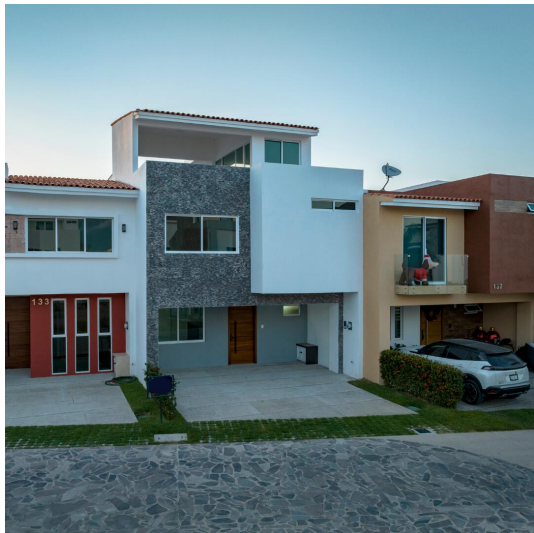

Fracc. Entre Ríos

\$436,843 USD / \$8,300,000 MXN

Casa en venta en Puerto Vallarta, Francisco Villa West

135 Rio Diamante, Fracc. Entre Ríos, Puerto Vallarta, Ja.

MLS: 32481 **3 Cuartos** **5 Baños** 195.00 m² / 2,098.95 sqft

Ubicación de la Propiedad

Resumen de la Propiedad

Discover the perfect balance of nature, design, and comfort at Residential Community Entre Ríos in Fluvial Vallarta. Enjoy a clubhouse with a semi-Olympic pool, children's areas, video surveillance, and 24-hour security.

Live in the heart of Puerto Vallarta, blending traditional cultural richness...

General

Precio de Lista	M2 Terreno: 126.78	
MXN\$: 8,300,000.00		
SqFt Terreno:	Total M2 de Const.:	Total SqFt const.:
1,364.00	195.07	2,098.95
SqFt Terreno:	Dimensiones del Terreno: 7.2 x18.11	Vista Primaria: Calle
1,364.15		
Vista Secundaria:	M2 de Patio/Deck:	Habitaciones Totales:
Calle	36.79	3.00
Baños Totales: 4.00	Muebles: Sin Amueblar	Mascotas: Si
Estilo: Múltiples Niveles	Estacionamiento: Cochera	Pre-Construcción: No
Manifiesto de Construcción: Si	Ciudad: Si	Comunidad Cerrada: Si