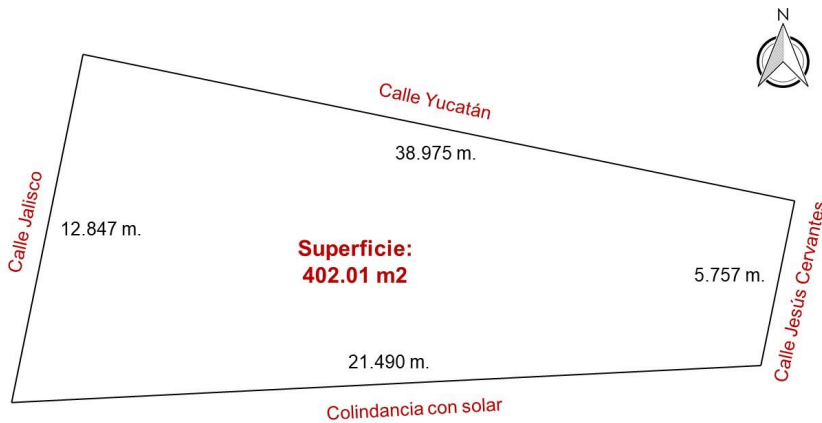

Lote Alma

\$54,000 USD / \$900,000 MXN

Terreno en venta en Sierra Madre Jalisco, El Tuito
S/N Yucatán, Lote Alma, Sierra Madre Jalisco, Ja.

MLS: 32346 — Cuartos — Baños 402.01 m² / 4,327.24 sqft

Ubicación de la Propiedad

Resumen de la Propiedad

Por su ubicación, precio y las ventajas del terreno con 57 metros de frente en la suma de sus 3 frentes, se convierte en una gran oportunidad para habitantes de El Tuito, así mismo es una gran inversión por si misma para cualquier persona aunque vivan en otra ciudad o estado.

Cuenta con todos los...

General

Precio de Lista M2 Terreno: **402.01**
MXN\$: **900,000.00**

SqFt Terreno: **4,326.00** SqFt Terreno: **4,325.62** Vista Primaria: **Montaña**

Vista Secundaria:
Montaña

Información de Contacto