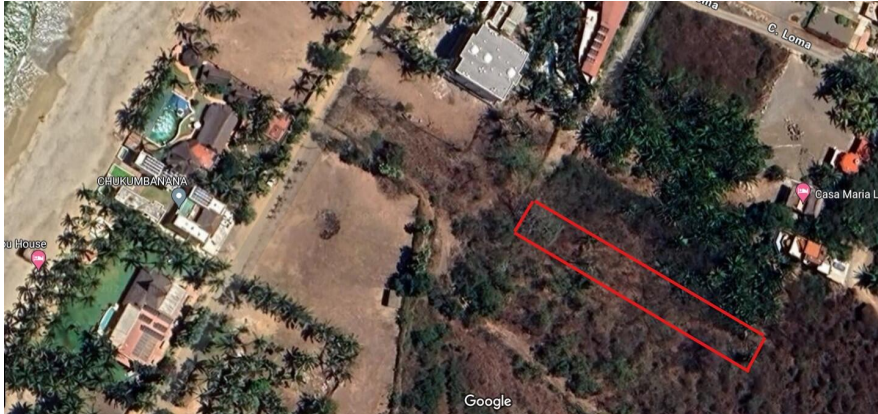

Lote Loma 6

\$195,000 USD / \$3,400,000 MXN

Terreno en venta en Riviera Nayarit, Litibu
X Ruben Pesas Peran, Lote Loma 6, Riviera Nayarit, Na.

MLS: 32341 — Cuartos — Baños 1,003.80 m² / 10,804.90 sqft

Ubicación de la Propiedad

Resumen de la Propiedad

(english below) Casi 1,000 M2 de terreno con muy suave inclina en Litibú, situado entre dos de los destinos turísticos más populares de México, Punta de Mita y Sayulita. Esta propiedad está en la tercera fila del océano con vistas y pocas rocas o árboles protegidos. Tranquilo y placido, Lote Loma...

General

Precio de Lista	M2 Terreno:	
MXN\$: 3,400,000.00	1,003.80	
SqFt Terreno:	SqFt Terreno:	Dimensiones del
10,801.00	10,800.88	Terreno: 10 m x 100 m
Vista Primaria: Selva	Vista Secundaria: Oceano	Ladera: Si