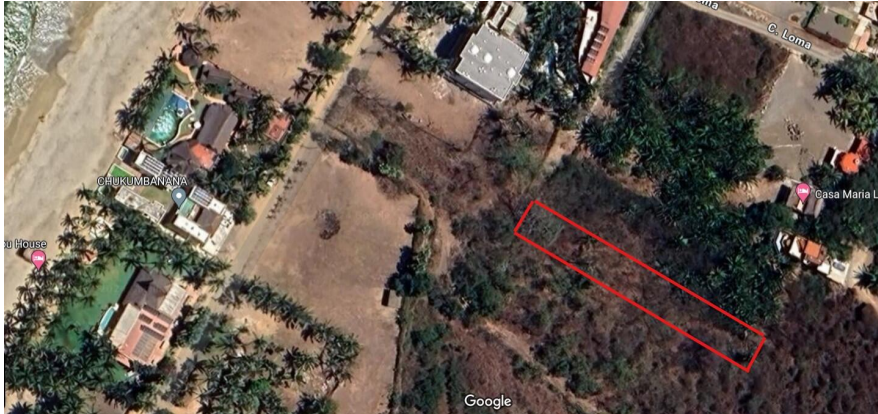

Lote Loma 6

\$195,000 USD / \$3,400,000 MXN

Terreno en venta en Riviera Nayarit, Litibu
X Ruben Pesas Peran, Lote Loma 6, Riviera Nayarit, Na.

MLS: 32341 — Cuartos — Baños 1,003.80 m² / 10,804.90 sqft

Ubicación de la Propiedad

Resumen de la Propiedad

(english below) Casi 1,000 M2 de terreno con muy suave inclina en Litibú, situado entre dos de los destinos turísticos más populares de México, Punta de Mita y Sayulita. Esta propiedad está en la tercera fila del océano con vistas y pocas rocas o árboles protegidos. Tranquilo y placido, Lote Loma...

General

Precio de Lista	M2 Terreno:	
MXN\$: 3,400,000.00	1,003.80	
SqFt Terreno:	SqFt Terreno:	Dimensiones del Terreno:
10,801.00	10,800.88	10 m x 100 m
Vista Primaria: Selva	Vista Secundaria: Oceano	Ladera: Si