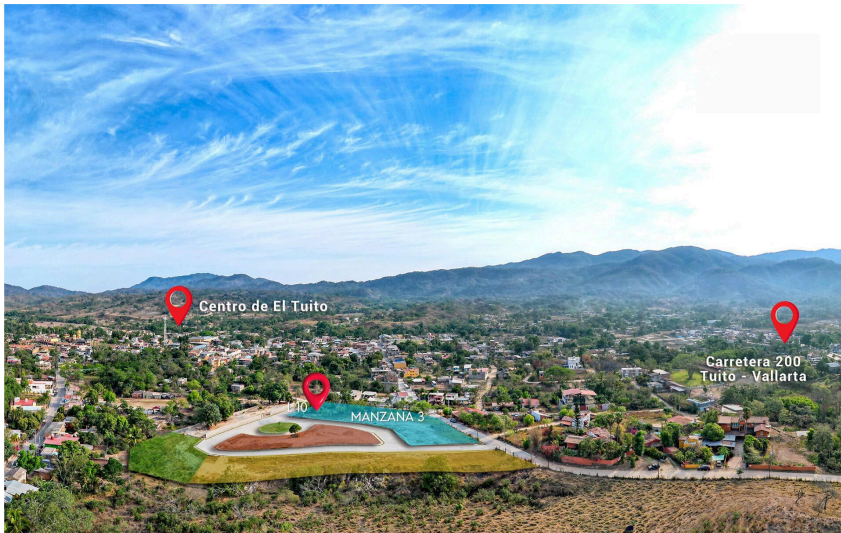

L10 Mzn 3 Encanto Del Tuito

\$47,515 USD / \$803,005 MXN

Terreno en venta en Sierra Madre Jalisco, El Tuito

S/N Vicente Guerrero, L10 Mzn 3 Encanto Del Tuito, Sierra Madre Jalisco, Ja.

MLS: 32242 — Cuartos — Baños 229.43 m² / 2,469.58 sqft

Ubicación de la Propiedad

Resumen de la Propiedad

Este magnífico terreno, lote número 10 de la manzana 3, se encuentra dentro de este exclusivo fraccionamiento ubicado a solo unos metros de la plaza principal de El Tuito, Cabo Corrientes, Jalisco. Con servicios ocultos y calles pavimentadas que brindan un ambiente residencial de primer nivel. Además,...