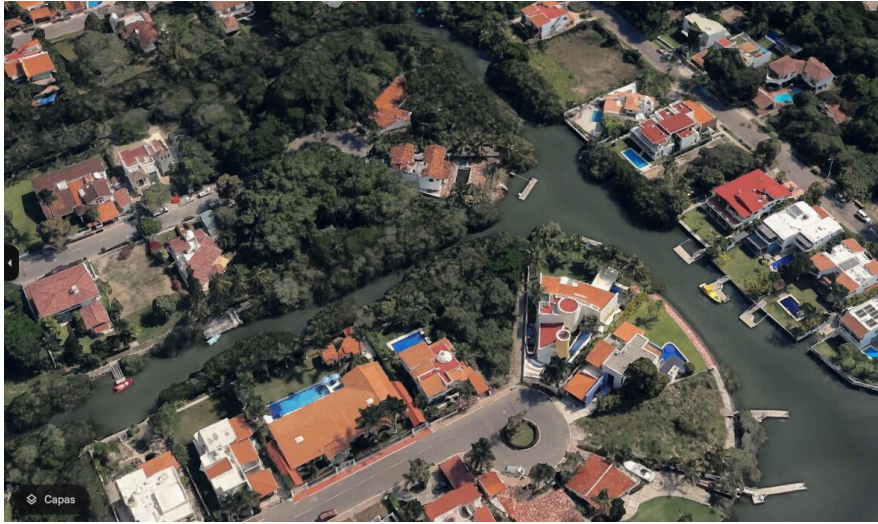

Lote Mason

\$485,000 USD / \$9,515,700 MXN*

Terreno en venta en Riviera Nayarit, Nuevo Vallarta West
Lote 140 Primavera Y Canal, Lote Mason, Riviera Nayarit, Na.

MLS: 31808 — Cuartos — Baños 714.68 m² / 7,692.82 sqft

Ubicación de la Propiedad

Resumen de la Propiedad

Large lot next to the canal that will allow you to enjoy breathtaking views of nature. The Nautico Turístico Nuevo Vallarta subdivision offers private security, exclusivity and an investment with great growth for the area and added value.

General

M2 Terreno: **714.68** SqFt Terreno: **7,690.00**
 SqFt Terreno: **7,689.95** Vista Primaria: **Calle** Vista Secundaria: **Canal**
 Riverfront: **Si**

Información de Contacto

Canoa Real Estate

+52 322 299 2934
 info@canoa.com.mx
 canoa.com.mx
 Av Fluvial Vallarta 223-A, Díaz Ordaz,
 48310 Puerto Vallarta, Jalisco. México.