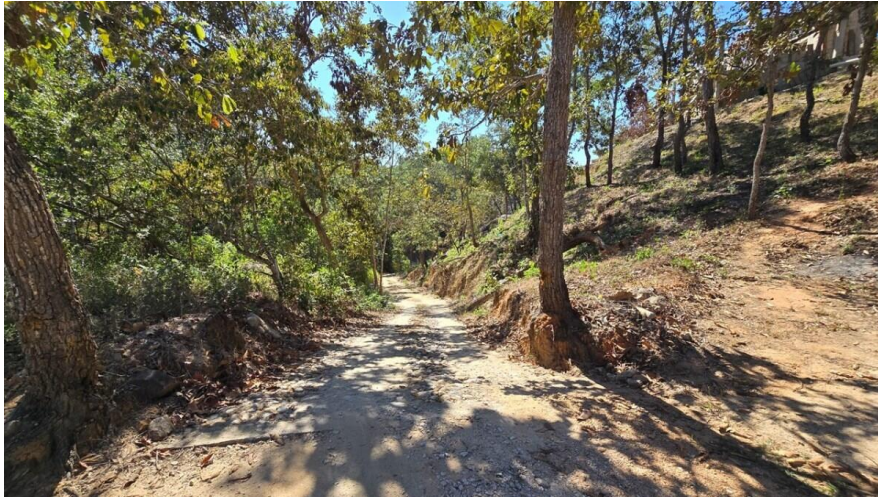

Lote 13

\$65,000 USD / \$1,200,000 MXN

Terreno en venta en Sierra Madre Jalisco, El Tuito

01 Carretera Vallarta – El Tuito, Lote 13, Sierra Madre Jalisco, Ja.

MLS: 31502 — Cuartos — Baños 1,600.00 m² / 17,222.40 sqft

Ubicación de la Propiedad

Resumen de la Propiedad

En un terreno de casi 7 has y solo 22 lotes campestres con superficie mínima de 1,600 m² cada uno, con la vegetación de la Sierra Madre Occidental, con un clima templado (3 a 6 menos que la costa), la urbanización está en proceso (se entregará en un lapso de 12 meses), pero contará con calles empedradas,...