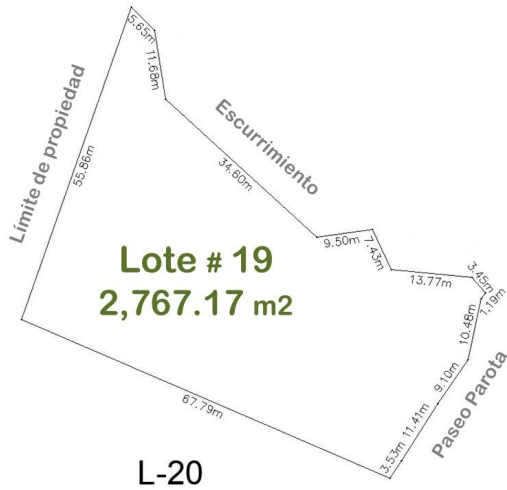

Lote 19

\$113,000 USD / \$2,075,378 MXN

Terreno en venta en Sierra Madre Jalisco, El Tuito
01 Carretera Vallarta – El Tuito, Lote 19, Sierra Madre Jalisco, Ja.

MLS: 31497 — Cuartos — Baños 2,767.17 m² / 29,785.82 sqft

El Tuito
Cabo Corrientes, Jalisco

Ubicación de la Propiedad

Resumen de la Propiedad

En un terreno de casi 7 has y solo 22 lotes campestres con superficie mínima de 1,600 m² cada uno, con la vegetación de la Sierra Madre Occidental, con un clima templado (3 a 6 menos que la costa), la urbanización está en proceso (se entregará en un lapso de 12 meses), pero contará con calles empedradas,...

General

Precio de Lista	M2 Terreno:	Vista Primaria:
MXN\$: 2,075,378.00	2,767.17	Montaña
SqFt Terreno:	SqFt Terreno:	
29,775.00	29,774.74	
Vista Secundaria:	Plan Maestro	
Montaña	Comunidad: No	

Información de Contacto