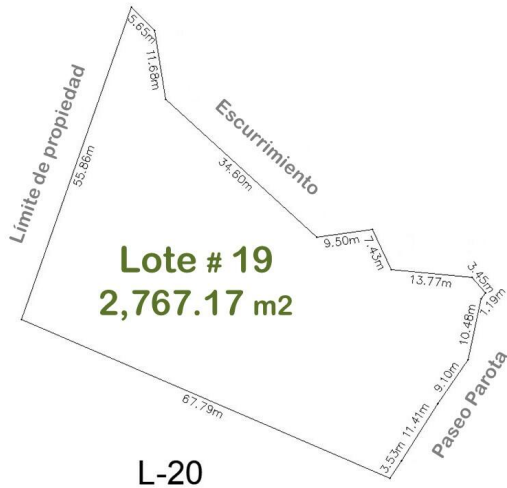

Lote 19

\$113,000 USD / \$2,075,378 MXN

Terreno en venta en Sierra Madre Jalisco, El Tuito
01 Carretera Vallarta – El Tuito, Lote 19, Sierra Madre Jalisco, Ja.

MLS: 31497 — Cuartos — Baños 2,767.17 m² / 29,785.82 sqft

El Tuito
Cabo Corrientes, Jalisco

Ubicación de la Propiedad

Resumen de la Propiedad

En un terreno de casi 7 has y solo 22 lotes campestres con superficie mínima de 1,600 m² cada uno, con la vegetación de la Sierra Madre Occidental, con un clima templado (3 a 6 menos que la costa), la urbanización está en proceso (se entregará en un lapso de 12 meses), pero contará con calles empedradas,...

General

Precio de Lista	M2 Terreno:	Vista Primaria:
MXN\$: 2,075,378.00	2,767.17	Montaña
SqFt Terreno:	SqFt Terreno:	
29,775.00	29,774.74	
Vista Secundaria:	Plan Maestro	
Montaña	Comunidad: No	

Información de Contacto