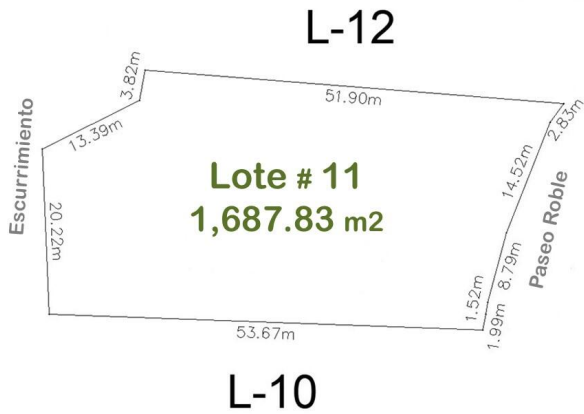

# Lote 11

**\$69,000 USD / \$1,265,872 MXN**

Terreno en venta en Sierra Madre Jalisco, El Tuito

01 Carretera Vallarta – El Tuito, Lote 11, Sierra Madre Jalisco, Ja.

MLS: 31496 — Cuartos — Baños 1,687.83 m<sup>2</sup> / 18,167.80 sqft

## Ubicación de la Propiedad

## Resumen de la Propiedad

En un terreno de casi 7 has y solo 22 lotes campestres con superficie mínima de 1,600 m2 cada uno, con la vegetación de la Sierra Madre Occidental, con un clima templado (3 a 6 menos que la costa), la urbanización está en proceso (se entregará en un lapso de 12 meses), pero contará con calles empedradas,...

## General

Precio de Lista	M2 Terreno:	Vista Primaria:
MXN\$: <b>1,265,872.00</b>	<b>1,687.83</b>	<b>Montaña</b>
SqFt Terreno:	SqFt Terreno:	
<b>18,161.00</b>	<b>18,161.05</b>	
Vista Secundaria:	Plan Maestro	
<b>Montaña</b>	Comunidad: <b>No</b>	