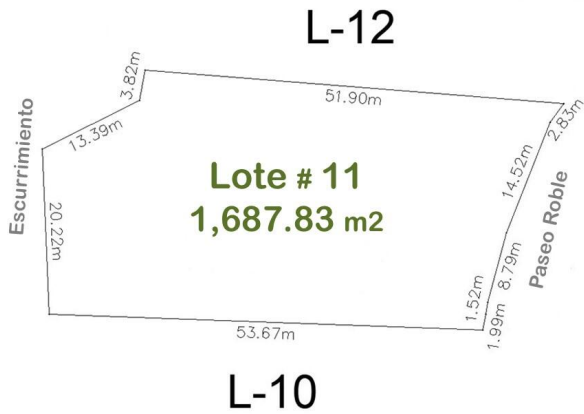

Lote 11

\$69,000 USD / \$1,265,872 MXN

Terreno en venta en Sierra Madre Jalisco, El Tuito

01 Carretera Vallarta – El Tuito, Lote 11, Sierra Madre Jalisco, Ja.

MLS: 31496 — Cuartos — Baños 1,687.83 m² / 18,167.80 sqft

El Tuito
Cabo Corrientes, Jalisco

Ubicación de la Propiedad

Resumen de la Propiedad

En un terreno de casi 7 has y solo 22 lotes campestres con superficie mínima de 1,600 m2 cada uno, con la vegetación de la Sierra Madre Occidental, con un clima templado (3 a 6 menos que la costa), la urbanización está en proceso (se entregará en un lapso de 12 meses), pero contará con calles empedradas,...

General

Precio de Lista	M2 Terreno:	Vista Primaria:
MXN\$: 1,265,872.00	1,687.83	Montaña
SqFt Terreno:	SqFt Terreno:	
18,161.00	18,161.05	
Vista Secundaria:	Plan Maestro	
Montaña	Comunidad: No	

Información de Contacto