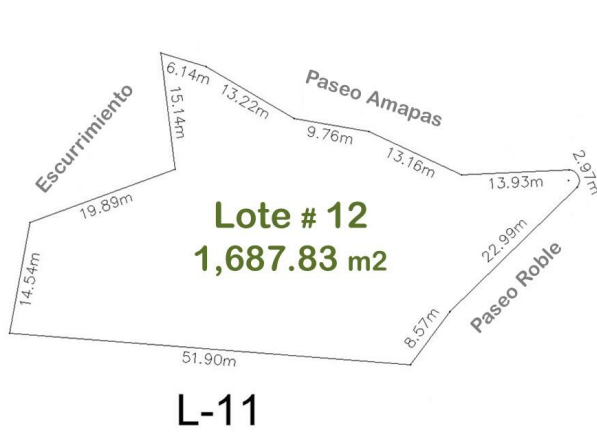

# Lote 12

**\$69,000 USD / \$1,265,872 MXN**

Terreno en venta en Sierra Madre Jalisco, El Tuito  
01 Carretera Vallarta – El Tuito, Lote 12, Sierra Madre Jalisco, Ja.

MLS: 31494 — Cuartos — Baños 1,687.83 m<sup>2</sup> / 18,167.80 sqft

## Ubicación de la Propiedad

## Resumen de la Propiedad

En un terreno de casi 7 has y solo 22 lotes campestres con superficie mínima de 1,600 m<sup>2</sup> cada uno, con la vegetación de la Sierra Madre Occidental, con un clima templado (3 a 6 menos que la costa), la urbanización está en proceso (se entregará en un lapso de 12 meses), pero contará con calles empedradas,...

## General

Precio de Lista	M2 Terreno:	
<b>MXN\$: 1,265,872.00</b>	<b>1,687.83</b>	
SqFt Terreno:	SqFt Terreno:	Vista Primaria:
<b>18,161.00</b>	<b>18,161.05</b>	<b>Montaña</b>
Vista Secundaria:	Plan Maestro	
<b>Montaña</b>	Comunidad: <b>No</b>	