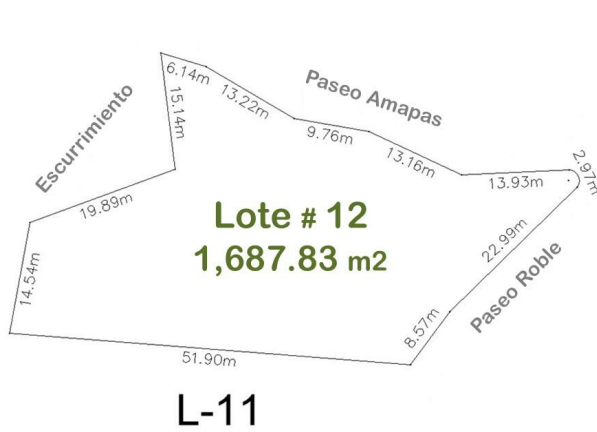

Lote 12

\$69,000 USD / \$1,265,872 MXN

Terreno en venta en Sierra Madre Jalisco, El Tuito
01 Carretera Vallarta – El Tuito, Lote 12, Sierra Madre Jalisco, Ja.

MLS: 31494 — Cuartos — Baños 1,687.83 m² / 18,167.80 sqft

El Tuito
Cabo Corrientes, Jalisco

Ubicación de la Propiedad

Resumen de la Propiedad

En un terreno de casi 7 has y solo 22 lotes campestres con superficie mínima de 1,600 m² cada uno, con la vegetación de la Sierra Madre Occidental, con un clima templado (3 a 6 menos que la costa), la urbanización está en proceso (se entregará en un lapso de 12 meses), pero contará con calles empedradas,...

General

Precio de Lista	M2 Terreno:	
MXN\$: 1,265,872.00	1,687.83	
SqFt Terreno:	SqFt Terreno:	Vista Primaria:
18,161.00	18,161.05	Montaña
Vista Secundaria:	Plan Maestro	
Montaña	Comunidad: No	

Información de Contacto