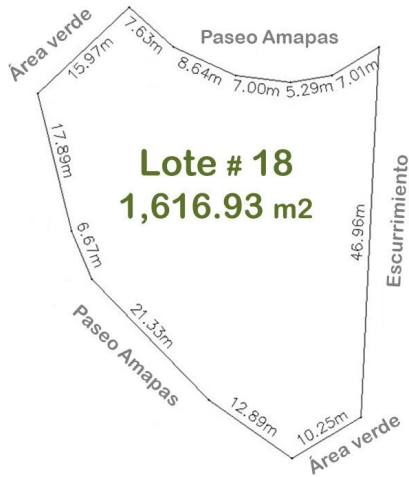

# Lote 18

**\$66,000 USD / \$1,212,698 MXN**

Terreno en venta en Sierra Madre Jalisco, El Tuito  
01 Carretera Vallarta – El Tuito, Lote 18, Sierra Madre Jalisco, Ja.

MLS: 31492 — Cuartos — Baños 1,616.93 m<sup>2</sup> / 17,404.63 sqft

## Ubicación de la Propiedad

## Resumen de la Propiedad

En un terreno de casi 7 has y solo 22 lotes campestres con superficie mínima de 1,600 m<sup>2</sup> cada uno, con la vegetación de la Sierra Madre Occidental, con un clima templado (3 a 6 menos que la costa), la urbanización está en proceso (se entregará en un lapso de 12 meses), pero contará con calles empedradas,...

## General

Precio de Lista	M2 Terreno:	
<b>MXN\$: 1,212,698.00</b>	<b>1,616.93</b>	
SqFt Terreno:	SqFt Terreno:	Vista Primaria:
<b>17,398.00</b>	<b>17,398.16</b>	<b>Montaña</b>
Vista Secundaria:	Plan Maestro	
<b>Montaña</b>	Comunidad: <b>No</b>	