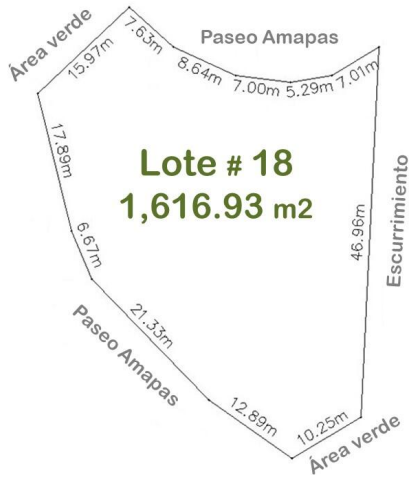

Lote 18

\$66,000 USD / \$1,212,698 MXN

Terreno en venta en Sierra Madre Jalisco, El Tuito

01 Carretera Vallarta – El Tuito, Lote 18, Sierra Madre Jalisco, Ja.

MLS: 31492 — Cuartos — Baños 1,616.93 m² / 17,404.63 sqft

El Tuito
Cabo Corrientes, Jalisco

Ubicación de la Propiedad

Resumen de la Propiedad

En un terreno de casi 7 has y solo 22 lotes campestres con superficie mínima de 1,600 m² cada uno, con la vegetación de la Sierra Madre Occidental, con un clima templado (3 a 6 menos que la costa), la urbanización está en proceso (se entregará en un lapso de 12 meses), pero contará con calles empedradas,...

General

Precio de Lista	M2 Terreno:	
MXN\$: 1,212,698.00	1,616.93	
SqFt Terreno:	SqFt Terreno:	Vista Primaria:
17,398.00	17,398.16	Montaña
Vista Secundaria:	Plan Maestro	
Montaña	Comunidad: No	

Información de Contacto