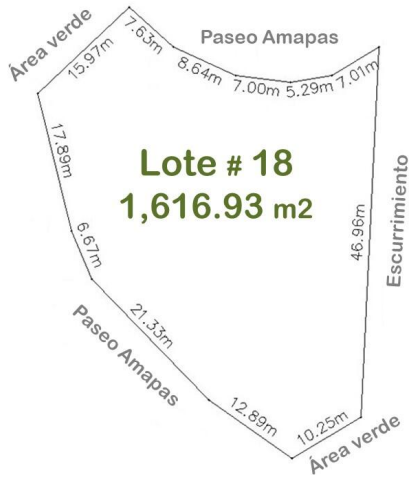

Lote 18

\$66,000 USD / \$1,212,698 MXN

Terreno en venta en Sierra Madre Jalisco, El Tuito
01 Carretera Vallarta – El Tuito, Lote 18, Sierra Madre Jalisco, Ja.

MLS: 31492 — Cuartos — Baños 1,616.93 m² / 17,404.63 sqft

El Tuito
Cabo Corrientes, Jalisco

Ubicación de la Propiedad

Resumen de la Propiedad

En un terreno de casi 7 has y solo 22 lotes campestres con superficie mínima de 1,600 m² cada uno, con la vegetación de la Sierra Madre Occidental, con un clima templado (3 a 6 menos que la costa), la urbanización está en proceso (se entregará en un lapso de 12 meses), pero contará con calles empedradas,...

General

Precio de Lista	M2 Terreno:	
MXN\$: 1,212,698.00	1,616.93	
SqFt Terreno:	SqFt Terreno:	Vista Primaria:
17,398.00	17,398.16	Montaña
Vista Secundaria:	Plan Maestro	
Montaña	Comunidad: No	

Información de Contacto