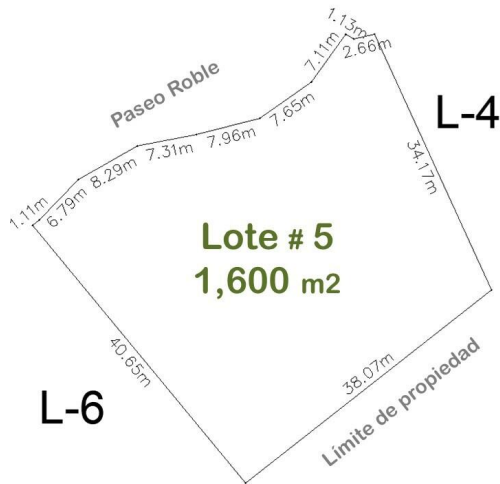

Lote 5

\$70,000 USD / \$1,280,000 MXN

Terreno en venta en Sierra Madre Jalisco, El Tuito

01 Carretera Tuito – Vallarta, Lote 5, Sierra Madre Jalisco, Ja.

MLS: 31489 — Cuartos — Baños 1,600.00 m² / 17,222.40 sqft

El Tuito
Cabo Corrientes, Jalisco

Ubicación de la Propiedad

Resumen de la Propiedad

En un terreno de casi 7 has y solo 22 lotes campestres con superficie mínima de 1,600 m² cada uno, con la vegetación de la Sierra Madre Occidental, con un clima templado (3 a 6 menos que la costa), la urbanización está en proceso (se entregará en un lapso de 12 meses), pero contará con calles empedradas,...

General

Precio de Lista M2 Terreno:

MXN\$: **1,280,000.00** **1,600.00**

SqFt Terreno:

17,216.00

SqFt Terreno:

17,216.00

Vista Primaria: