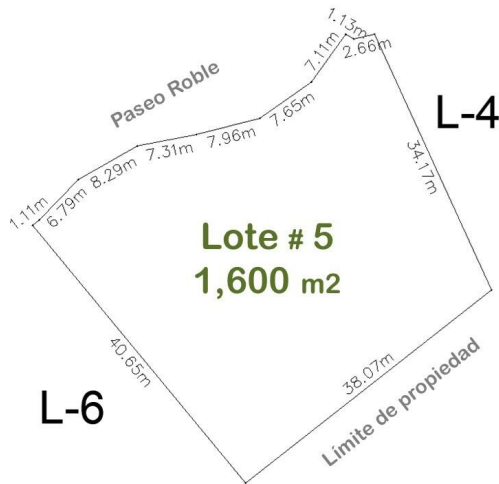

Lote 5

\$70,000 USD / \$1,280,000 MXN

Terreno en venta en Sierra Madre Jalisco, El Tuito

01 Carretera Tuito – Vallarta, Lote 5, Sierra Madre Jalisco, Ja.

MLS: 31489 — Cuartos — Baños 1,600.00 m² / 17,222.40 sqft

El Tuito
Cabo Corrientes, Jalisco

Ubicación de la Propiedad

Resumen de la Propiedad

En un terreno de casi 7 has y solo 22 lotes campestres con superficie mínima de 1,600 m² cada uno, con la vegetación de la Sierra Madre Occidental, con un clima templado (3 a 6 menos que la costa), la urbanización está en proceso (se entregará en un lapso de 12 meses), pero contará con calles empedradas,...

General

Precio de Lista	M2 Terreno:	
MXN\$: 1,280,000.00	1,600.00	
SqFt Terreno:	SqFt Terreno:	Vista Primaria:
17,216.00	17,216.00	Montaña
Vista Secundaria:	Plan Maestro	
Montaña	Comunidad: No	

Información de Contacto