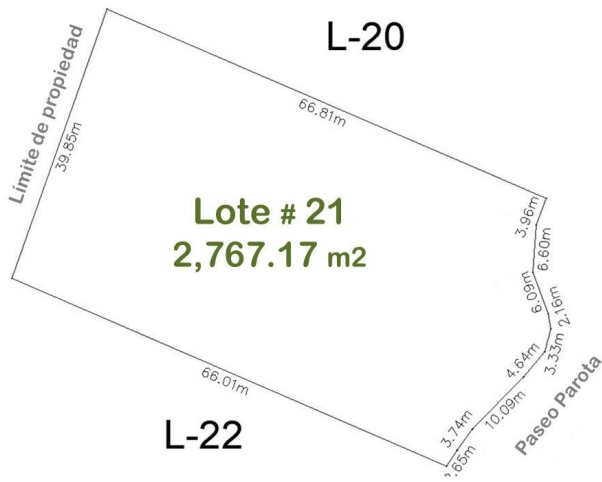

# Lote 21

**\$115,000 USD / \$2,075,378 MXN**

Terreno en venta en Sierra Madre Jalisco, El Tuito  
01 Carretera Vallarta – El Tuito, Lote 21, Sierra Madre Jalisco, Ja.

MLS: 31488 — Cuartos — Baños 2,767.17 m<sup>2</sup> / 29,785.82 sqft

## Ubicación de la Propiedad

## Resumen de la Propiedad

En un terreno de casi 7 has y solo 22 lotes campestres con superficie mínima de 1,600 m2 cada uno, con la vegetación de la Sierra Madre Occidental, con un clima templado (3 a 6 menos que la costa), la urbanización está en proceso (se entregará en un lapso de 12 meses), pero contará con calles empedradas,...

## General

Precio de Lista MXN\$: **2,075,378.00** M2 Terreno: **2,767.17**

SqFt Terreno: **29,775.00** SqFt Terreno: **29,774.74**

Vista Secundaria: **Montaña** Plan Maestro Comunidad: **No**

Vista Primaria: **Montaña**