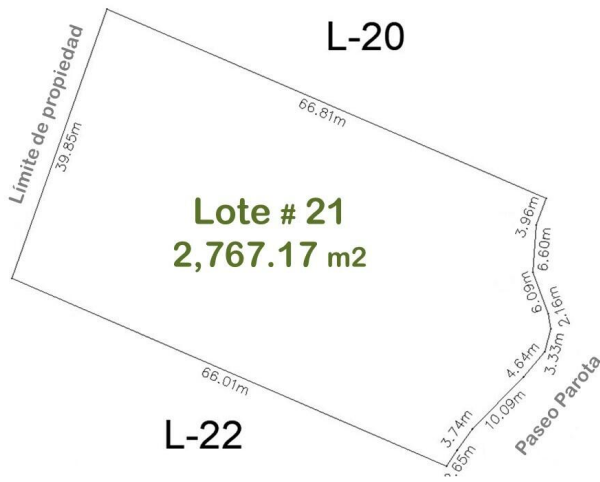

Lote 21

\$115,000 USD / \$2,075,378 MXN

Terreno en venta en Sierra Madre Jalisco, El Tuito
01 Carretera Vallarta – El Tuito, Lote 21, Sierra Madre Jalisco, Ja.

MLS: 31488 — Cuartos — Baños 2,767.17 m² / 29,785.82 sqft

El Tuito
Cabo Corrientes, Jalisco

Ubicación de la Propiedad

Resumen de la Propiedad

En un terreno de casi 7 has y solo 22 lotes campestres con superficie mínima de 1,600 m² cada uno, con la vegetación de la Sierra Madre Occidental, con un clima templado (3 a 6 menos que la costa), la urbanización está en proceso (se entregará en un lapso de 12 meses), pero contará con calles empedradas,...

General

Precio de Lista M2 Terreno:
MXN\$: **2,075,378.00** **2,767.17**

SqFt Terreno: SqFt Terreno: Vista Primaria:
29,775.00 **29,774.74** **Montaña**

Vista Secundaria: Plan Maestro
Montaña Comunidad: **No**