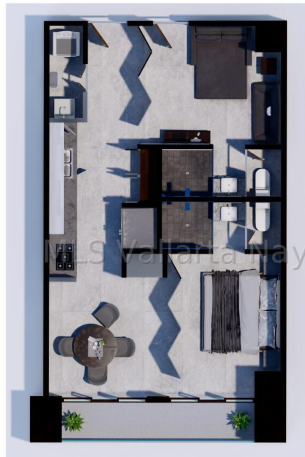

Romantika Unit 506

$441,319 USD / $8,049,654 MXN

Departamento en venta en Puerto Vallarta, Emiliano Zapata
333 Francisca Rodriguez 506, Romantika Unit 506, Puerto Vallarta, Ja.

MLS: 30511 1 Cuartos 2 Baños 64.98 m² / 699.40 sqft

UNIT 506

Ubicación de la Propiedad