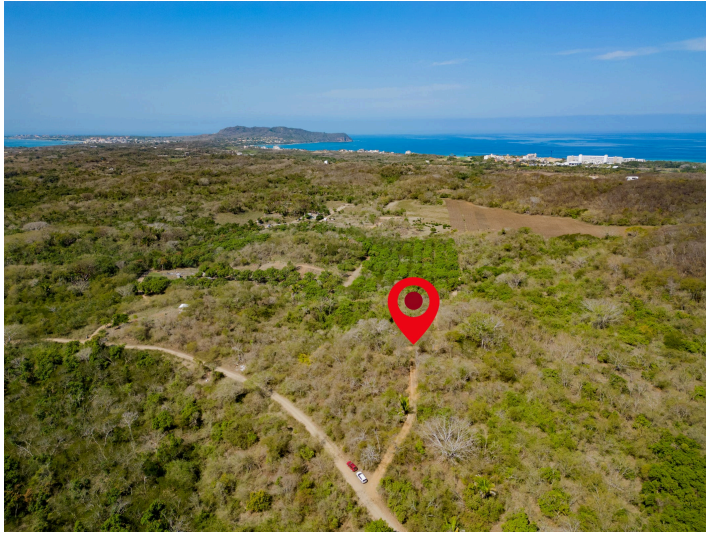

Lote Marquez

\$150,000 USD / \$2,671,995 MXN

Terreno en venta en Riviera Nayarit, Litibu

0 1003 Z-11 P1/1), Fracción 1, Lote Marquez, Riviera Nayarit, Na.

MLS: 30419 — Cuartos — Baños 10,000.00 m² / 107,640.00 sqft

Ubicación de la Propiedad

Resumen de la Propiedad

Descubre tu pedacito de paraíso a sólo 15 minutos de Higuera Blanca. Este amplio terreno de 10.000 m² está convenientemente ubicado a 20 minutos en coche del campo de golf Litibu, de los restaurantes y del mar. Rodeada de naturaleza, esta propiedad ofrece infinitas posibilidades para proyectos de...