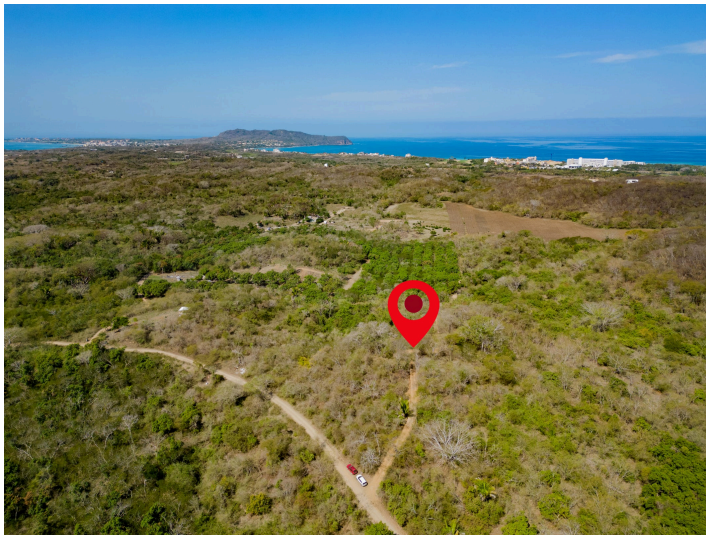

Lote Marquez

\$150,000 USD / \$2,671,995 MXN

Terreno en venta en Riviera Nayarit, Litibu

0 1003 Z-11 P1/1), Fracción 1, Lote Marquez, Riviera Nayarit, Na.

MLS: 30419 — Cuartos — Baños 10,000.00 m² / 107,640.00 sqft

Ubicación de la Propiedad

Resumen de la Propiedad

Descubre tu pedacito de paraíso a sólo 15 minutos de Higuera Blanca. Este amplio terreno de 10.000 m² está convenientemente ubicado a 20 minutos en coche del campo de golf Litibu, de los restaurantes y del mar. Rodeada de naturaleza, esta propiedad ofrece infinitas posibilidades para proyectos de...