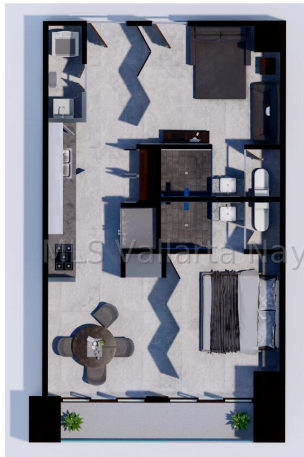

Romantika Unit 406

$414,021 USD / $7,551,743 MXN

Departamento en venta en Puerto Vallarta, Emiliano Zapata
333 Francisca Rodriguez 406, Romantika Unit 406, Puerto Vallarta, Ja.

MLS: 29935 1 Cuartos 2 Baños 64.98 m² / 699.40 sqft

UNIT 406

Ubicación de la Propiedad