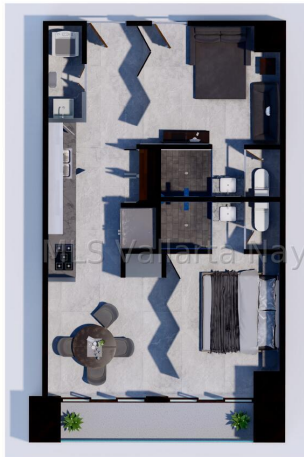

Romantika Unit 306

$394,003 USD / $7,186,610 MXN

Departamento en venta en Puerto Vallarta, Emiliano Zapata
333 Francisca Rodriguez 306, Romantika Unit 306, Puerto Vallarta, Ja.

MLS: 29928 1 Cuartos 2 Baños 64.98 m² / 699.40 sqft

UNIT 306

Ubicación de la Propiedad