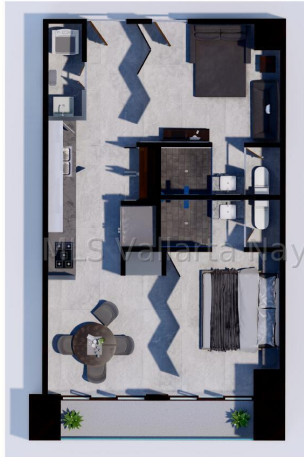

Romantika Unit 306

$394,003 USD / $7,186,610 MXN

Departamento en venta en Puerto Vallarta, Emiliano Zapata
333 Francisca Rodriguez 306, Romantika Unit 306, Puerto Vallarta, Ja.

MLS: 29928 1 Cuartos 2 Baños 64.98 m² / 699.40 sqft

UNIT 306

Ubicación de la Propiedad