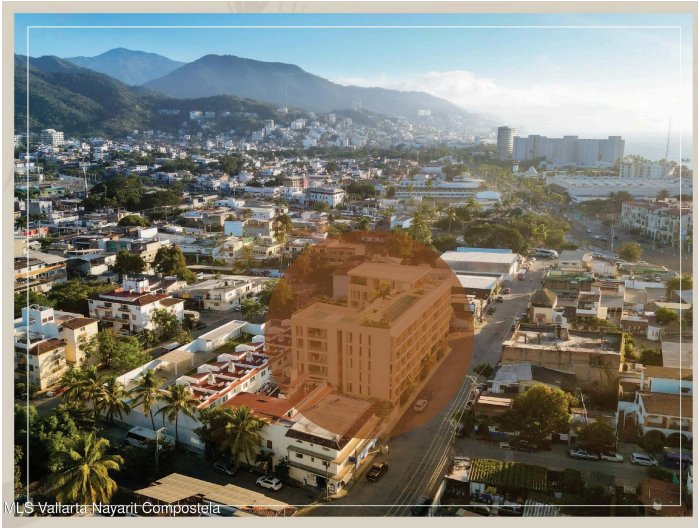

Aymara B+602

\$592,277 USD / \$10,364,853 MXN

Condo for sale at Puerto Vallarta, Versalles

113 Berlin B+602, Aymara B+602, Puerto Vallarta, Ja.

MLS: 42671 **2 Beds** **3 Baths** 143.83 m² / 1,548.14 sqft

Property Location

Av Fluvial Vallarta 223-A, Díaz Ordaz,
48310 Puerto Vallarta, Jalisco. México.

Property Overview

English below

Aymara Versalles se encuentra en el corazon de la Colonia Versalles, en las calles Aldanaca y Berlin, una de las zonas de mas rapido crecimiento de Puerto Vallarta. El complejo cuenta con 43 unidades residenciales y una selecta variedad de practicos locales comerciales, dentro de un...