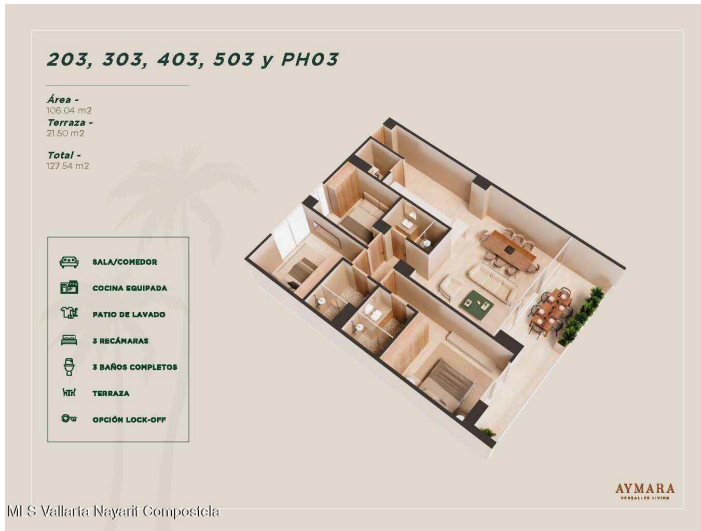

Aymara C603

\$531,718 USD / \$9,305,072 MXN

Condo for sale at Puerto Vallarta, Versalles
113 Berlin C603, Aymara C603, Puerto Vallarta, Ja.

MLS: 42670 **3 Beds** **3 Baths** 127.49 m² / 1,372.33 sqft

Property Location

English below

Aymara Versalles se encuentra en el corazón de la Colonia Versalles, en las calles Aldanaca y Berlin, una de las zonas de mas rapido crecimiento de Puerto Vallarta. El complejo cuenta con 43 unidades residenciales y una selecta variedad de practicos locales comerciales, dentro de un...

General

List Price MXN\$:	Condo M2: 127.54	
	9,305,071.62	
Total M2 const:	Total SqFt const:	
127.54	1,372.33	
Primary View:	Secondary View:	Development Name:
Mountain	City	Aymara
# Units in Develop:	Total Bedrooms: 3.00	Total Baths: 3.00
43		
Furnished:	Pet Friendly: Yes	Style: 1 Level
Unfurnished		
Floor Number: 6	Parking: Garage Stall	Pre-construction: Yes
Est. Delivery Date:	Construction Manifest: No	PROFECO Purchase-Sale Contract: Yes
2027-08-31		
Developer Name:	City: Yes	
Nucleo Urbano		