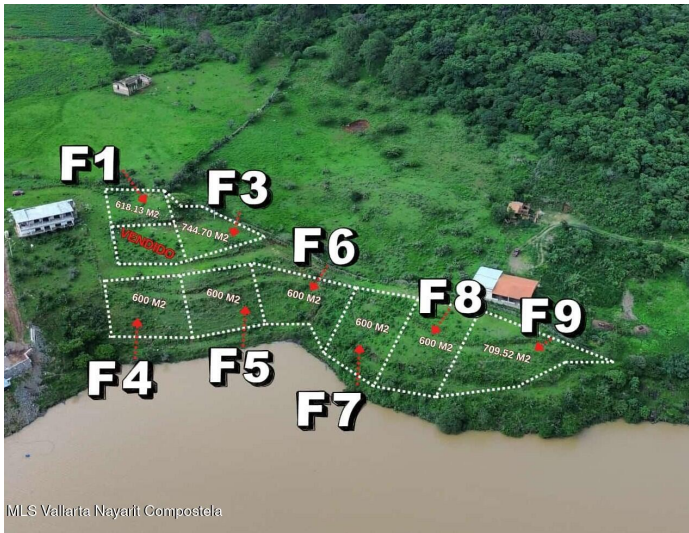

Predio En Presa Los Corinchis

\$128,108 USD / \$2,370,000 MXN

Land for sale at Sierra Madre Jalisco, Sierra Madre

Fraccion 8 Poblado De La Provincia, Predio En Presa Los Corinchis, Sierra Madre Jalisco, Ja.

MLS: 40210 — Beds — Baths 600.00 m² / 6,458.40 sqft

Property Location

Contact Information

Canoa Real Estate

Canoa Realty

info@canoa.com.mx

Office

+52 322 299 2934

info@canoa.com.mx

canoa.com.mx

Av Fluvial Vallarta 223-A, Díaz Ordaz,
48310 Puerto Vallarta, Jalisco. México.

Property Overview

terreno en Mascota, Jalisco, ubicado en el pintoresco Poblado de la Providencia, a orillas de la icónica Presa Los Corinchis. Este lote sin construir ofrece un lienzo en blanco para materializar su proyecto soñado: desde una residencia privada de descanso hasta un desarrollo turístico o ecológico....

General

List Price MXN\$: Lot M2: **600.00**

2,370,000.00

Lot SqFt: **6,458.00** Lot SqFt: **6,456.00** Primary View: **Canal**

Secondary View:

Mountain