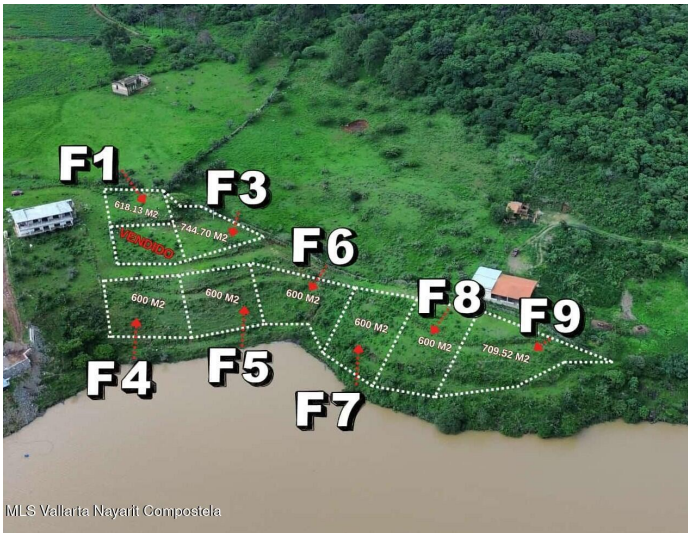

Predio En Presa Los Corinchis

$128,108 USD / $2,370,000 MXN

Land for sale at Sierra Madre Jalisco, Sierra Madre

Fraccion 5 Poblado De La Provincia, Predio En Presa Los Corinchis, Sierra Madre Jalisco, Ja.

MLS: 40097 — Beds — Baths 600.00 m² / 6,458.40 sqft

MLS Vallarta Nayarit Compostela

Property Location

Contact Information

Canoa Real Estate

Canoa Realty

info@canoa.com.mx

Office

+52 322 299 2934

info@canoa.com.mx

canoa.com.mx

Av Fluvial Vallarta 223-A, Díaz Ordaz,
48310 Puerto Vallarta, Jalisco. México.

Property Overview

terreno en Mascota, Jalisco, ubicado en el pintoresco Poblado de la Providencia, a orillas de la icónica Presa Los Corinchis. Este lote sin construir ofrece un lienzo en blanco para materializar su proyecto soñado: desde una residencia privada de descanso hasta un desarrollo turístico o ecológico....

General

List Price MXN$: Lot M2: **600.00**

2,370,000.00

Lot SqFt: **6,458.00** Lot SqFt: **6,456.00** Primary View: **Canal**

Secondary View:

Mountain