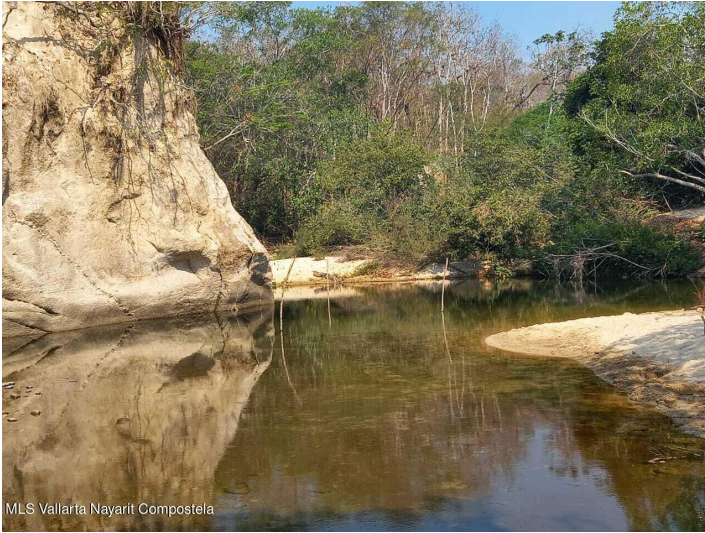

MLS Vallarta Nayarit Compostela

Property Location

Property Overview

Un gran terreno de 300 hectáreas con un río que lo atraviesa. Este terreno puede tener múltiples propósitos para cualquiera que desee tener una cantidad tan grande de propiedad.