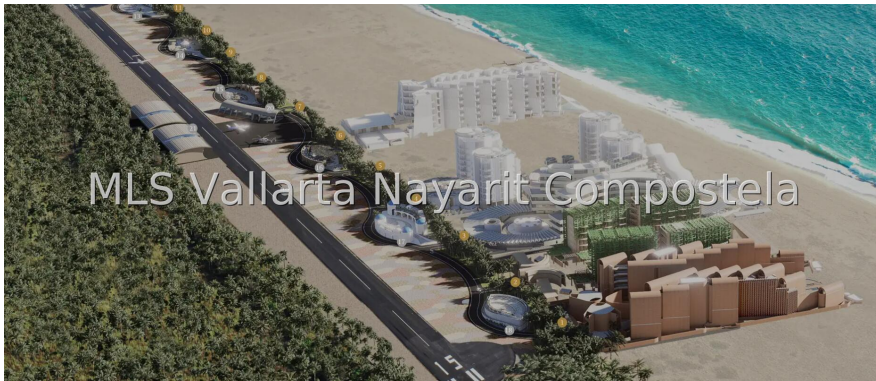

Mayto Astrological Park 201

\$479,256 USD / \$9,793,932 MXN*

Condo for sale at Sierra Madre Jalisco, Mayto

1994 Calle Astrologia 201, Mayto Astrological Park, Sierra Madre Jalisco, Ja.

MLS: 34053 **2 Beds** **2 Baths** 84.05 m² / 904.70 sqft