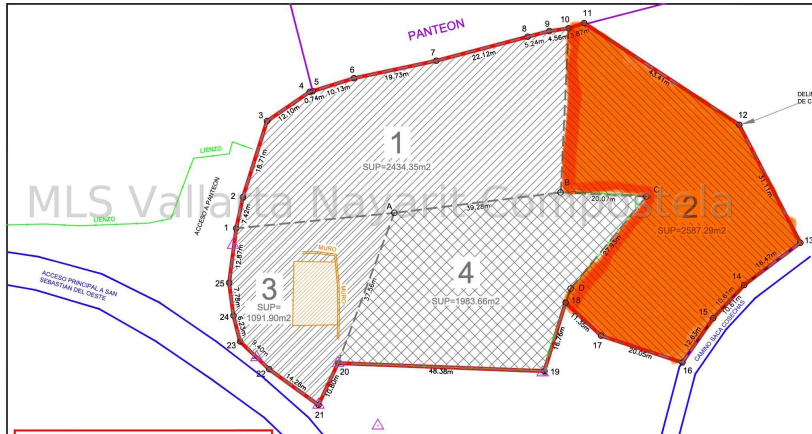

# Terreno San Sebastian Lote 2

**\$276,000 USD / \$5,200,000 MXN**

Land for sale at Sierra Madre Jalisco, Sierra Madre

Na San Sebastian Del Oeste, Terreno San Sebastian Lote 2, Sierra Madre Jalisco, Ja.

MLS: 33480 — Beds — Baths 2,500.00 m<sup>2</sup> / 26,910.00 sqft

## Property Location

## Property Overview

Incredible terreno de 2,500 m2, perfectamente ubicado a la entrada del encantador Pueblo Mágico de San Sebastian del Oeste. Ideal para construir la casa de campo de tus sueños con unas vistas inmejorables a la Sierra Madre.

Outstanding 2,500 SqMts Lot, with a perfect location right on the entrance...