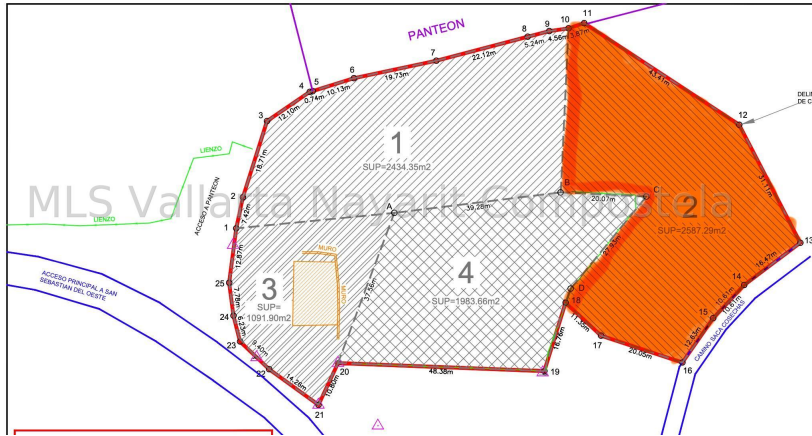

# Terreno San Sebastian Lote 2

**\$276,000 USD / \$5,200,000 MXN**

Land for sale at Sierra Madre Jalisco, Sierra Madre

Na San Sebastian Del Oeste, Terreno San Sebastian Lote 2, Sierra Madre Jalisco, Ja.

MLS: 33480 — Beds — Baths 2,500.00 m<sup>2</sup> / 26,910.00 sqft

## Property Location

## Property Overview

Increible terreno de 2,500 m2, perfectamente ubicado a la entrada del encantador Pueblo Mágico de San Sebastian del Oeste. Ideal para construir la casa de campo de tus sueños con unas vistas inmejorables a la Sierra Madre.

Outstanding 2,500 SqMts Lot, with a perfect location right on the entrance...