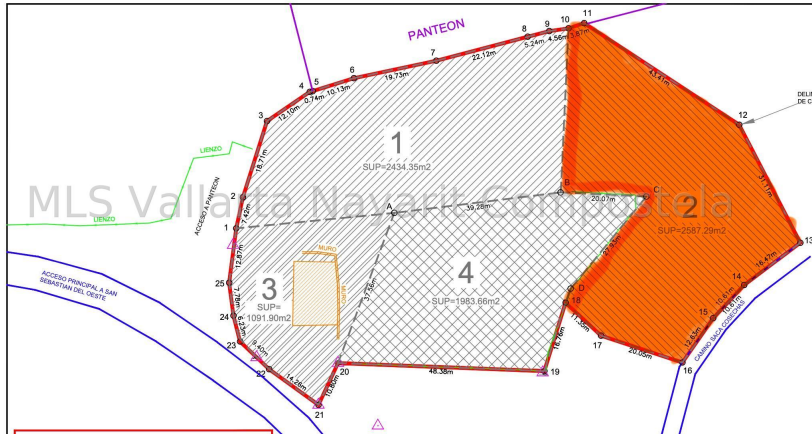

Terreno San Sebastian Lote 2

\$276,000 USD / \$5,200,000 MXN

Land for sale at Sierra Madre Jalisco, Sierra Madre

Na San Sebastian Del Oeste, Terreno San Sebastian Lote 2, Sierra Madre Jalisco, Ja.

MLS: 33480 — Beds — Baths 2,500.00 m² / 26,910.00 sqft

Property Location

Property Overview

Increible terreno de 2,500 m2, perfectamente ubicado a la entrada del encantador Pueblo Mágico de San Sebastian del Oeste. Ideal para construir la casa de campo de tus sueños con unas vistas inmejorables a la Sierra Madre.

Outstanding 2,500 SqMts Lot, with a perfect location right on the entrance...

General

List Price MXN\$: Lot M2: **2,500.00**
5,200,000.00

Lot SqFt: **26,900.00** Lot SqFt: **26,900.00** Primary View:
Mountain