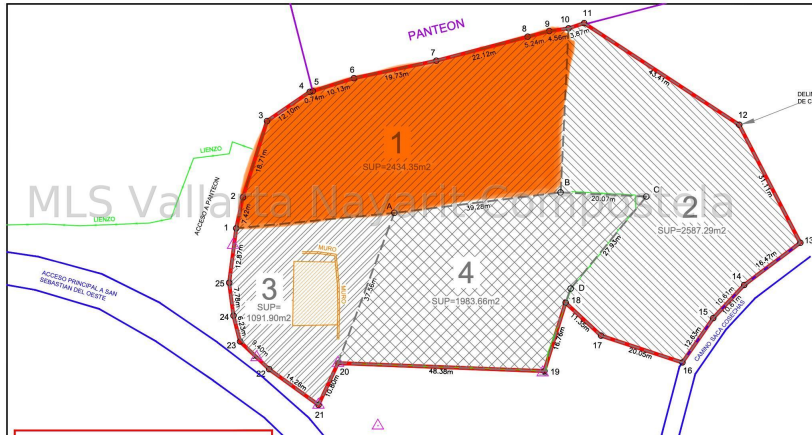

Terreno San Sebastian Lote 1

\$260,000 USD / \$4,900,000 MXN

Land for sale at Sierra Madre Jalisco, Sierra Madre

Na San Sebastian Del Oeste, Terreno San Sebastian Lote 1, Sierra Madre Jalisco, Ja.

MLS: 33479 — Beds — Baths 2,500.00 m² / 26,910.00 sqft

Property Location

Property Overview

Increible terreno de 2,500 m2, perfectamente ubicado a la entrada del encantador Pueblo Mágico de San Sebastian del Oeste. Ideal para construir la casa de campo de tus sueños con unas vistas inmejorables a la Sierra Madre.

Outstanding 2,500 SqMts Lot, with a perfect location right on the entrance...

General

List Price MXN\$: Lot M2: **2,500.00**
4,900,000.00

Lot SqFt: **26,900.00** Lot SqFt: **26,900.00** Primary View:
Mountain