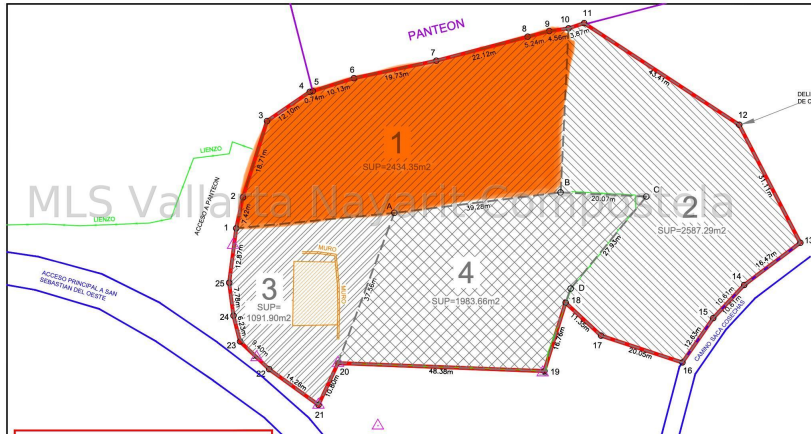

Terreno San Sebastian Lote 1

\$260,000 USD / \$4,900,000 MXN

Land for sale at Sierra Madre Jalisco, Sierra Madre

Na San Sebastian Del Oeste, Terreno San Sebastian Lote 1, Sierra Madre Jalisco, Ja.

MLS: 33479 — Beds — Baths 2,500.00 m² / 26,910.00 sqft

Property Location

Property Overview

Incredible terreno de 2,500 m2, perfectamente ubicado a la entrada del encantador Pueblo Mágico de San Sebastian del Oeste. Ideal para construir la casa de campo de tus sueños con unas vistas inmejorables a la Sierra Madre.

Outstanding 2,500 SqMts Lot, with a perfect location right on the entrance...

General

List Price MXN\$: Lot M2: **2,500.00**
4,900,000.00

Lot SqFt: **26,900.00** Lot SqFt: **26,900.00** Primary View:
Mountain