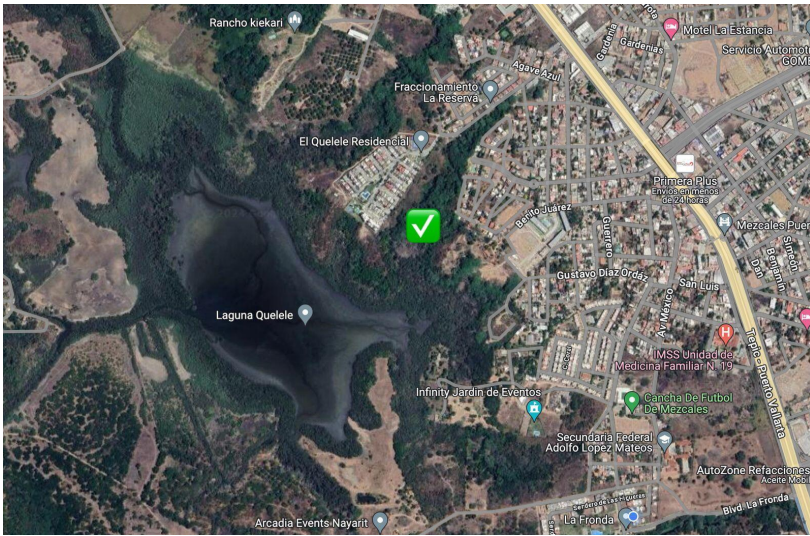

# Rancho El Quelele

**\$4,204,617 USD / \$86,140,829 MXN\***

Land for sale at Riviera Nayarit, Mezcales

S/N Al Poniente De Bucerias Lt, Rancho El Quelele, Riviera Nayarit, Na.

MLS: 32697 — Beds — Baths 44,260.57 m<sup>2</sup> / 476,420.78 sqft

## Property Location

## Property Overview

Rancho El Quelele es una oportunidad única de adquirir un Lote arbolado, con frente hacia Laguna El Quelele y acceso por la comunidad creciente de Mezcales.

Ideal para desarrolladores que buscan un terreno rodeado de naturaleza. Localizado entre los Fraccionamientos El Quelele y Refugio Laguna  
Rancho...