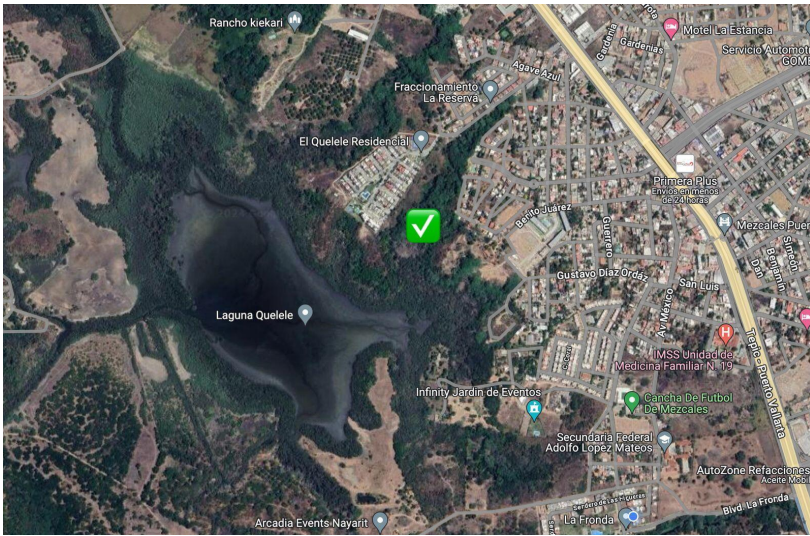

# Rancho El Quelele

**\$4,204,617 USD / \$83,640,344 MXN\***

Land for sale at Riviera Nayarit, Mezcales

S/N Al Poniente De Bucerias Lt, Rancho El Quelele, Riviera Nayarit, Na.

MLS: 32697 — Beds — Baths 44,260.57 m<sup>2</sup> / 476,420.78 sqft

## Property Location

## Property Overview

Rancho El Quelele es una oportunidad única de adquirir un Lote arbolado, con frente hacia Laguna El Quelele y acceso por la comunidad creciente de Mezcales.

Ideal para desarrolladores que buscan un terreno rodeado de naturaleza. Localizado entre los Fraccionamientos El Quelele y Refugio Laguna  
Rancho...