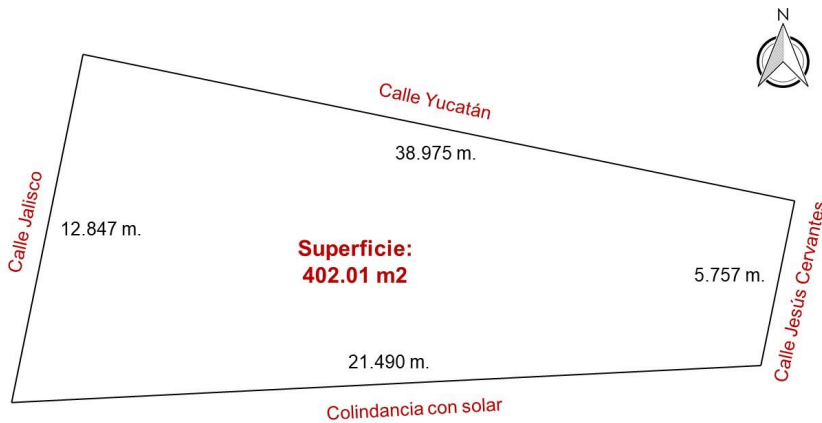

Lote Alma

\$54,000 USD / \$900,000 MXN

Land for sale at Sierra Madre Jalisco, El Tuito
S/N Yucatán, Lote Alma, Sierra Madre Jalisco, Ja.

MLS: 32346 — Beds — Baths 402.01 m² / 4,327.24 sqft

Property Location

Property Overview

Por su ubicación, precio y las ventajas del terreno con 57 metros de frente en la suma de sus 3 frentes, se convierte en una gran oportunidad para habitantes de El Tuito, así mismo es una gran inversión por si misma para cualquier persona aunque vivan en otra ciudad o estado. Cuenta con todos los...

General

List Price MXN\$: Lot M2: **402.01**
900,000.00

Lot SqFt: **4,326.00** Lot SqFt: **4,325.62** Primary View:
Mountain

Secondary View:
Mountain

Contact Information

Canoa Real Estate

Canoa Realty
info@canoa.com.mx
Office
+52 322 299 2934
info@canoa.com.mx
canoa.com.mx
Av Fluvial Vallarta 223-A, Díaz Ordaz,
48310 Puerto Vallarta, Jalisco. México.