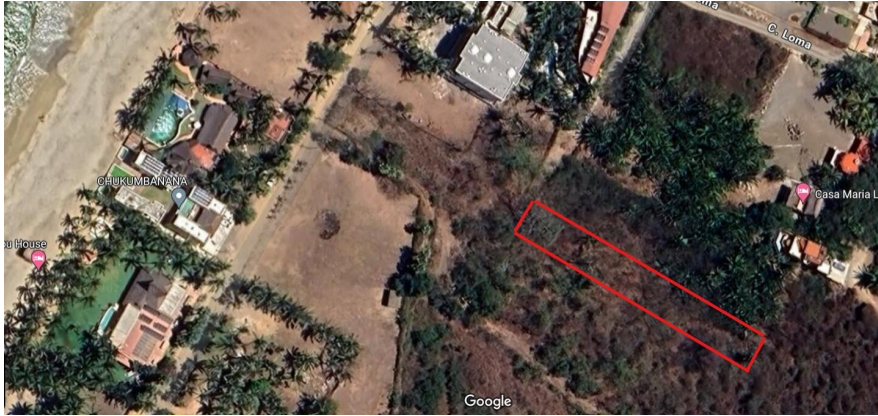

# Lote Loma 6

**\$195,000 USD / \$3,400,000 MXN**

Land for sale at Riviera Nayarit, Litibu

X Ruben Pesas Peran, Lote Loma 6, Riviera Nayarit, Na.

MLS: 32341 — Beds — Baths 1,003.80 m<sup>2</sup> / 10,804.90 sqft

## Property Location

## Property Overview

(english below) Casi 1,000 M2 de terreno con muy suave inclina en Litibú, situado entre dos de los destinos turísticos más populares de México, Punta de Mita y Sayulita. Esta propiedad está en la tercera fila del océano con vistas y pocas rocas o árboles protegidos. Tranquilo y placido, Lote Loma...

## General

List Price MXN\$:	Lot M2: <b>1,003.80</b>	
<b>3,400,000.00</b>		
Lot SqFt: <b>10,801.00</b>	Lot SqFt: <b>10,800.88</b>	Lot Dimensions: <b>10 m x 100 m</b>
Primary View:	Secondary View:	Hillside: <b>Yes</b>
<b>Jungle</b>	<b>Ocean</b>	