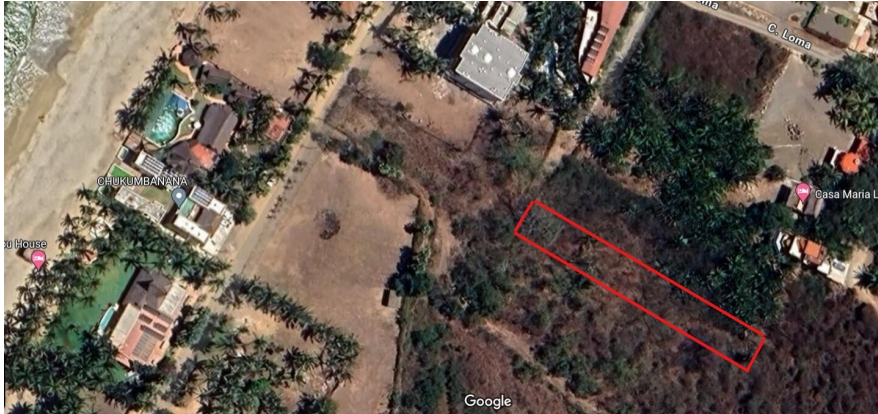

Lote Loma 6

\$195,000 USD / \$3,400,000 MXN

Land for sale at Riviera Nayarit, Litibu

X Ruben Pesas Peran, Lote Loma 6, Riviera Nayarit, Na.

MLS: 32341 — Beds — Baths 1,003.80 m² / 10,804.90 sqft

Property Location

Property Overview

(english below) Casi 1,000 M2 de terreno con muy suave inclina en Litibú, situado entre dos de los destinos turísticos más populares de México, Punta de Mita y Sayulita. Esta propiedad está en la tercera fila del océano con vistas y pocas rocas o árboles protegidos. Tranquilo y placido, Lote Loma...

General

List Price MXN\$:	Lot M2: 1,003.80	
3,400,000.00		
Lot SqFt: 10,801.00	Lot SqFt: 10,800.88	Lot Dimensions: 10 m x 100 m
Primary View: Jungle	Secondary View: Ocean	Hillside: Yes

Connectivity

Dist to Phone Svc: **100 m**