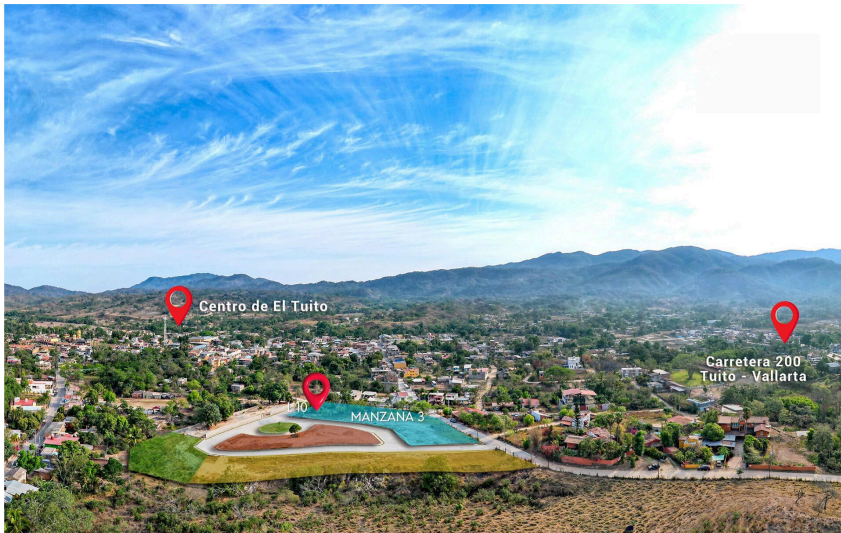

# L10 Mzn 3 Encanto Del Tuito

**\$47,515 USD / \$803,005 MXN**

Land for sale at Sierra Madre Jalisco, El Tuito

S/N Vicente Guerrero, L10 Mzn 3 Encanto Del Tuito, Sierra Madre Jalisco, Ja.

MLS: 32242 — Beds — Baths 229.43 m<sup>2</sup> / 2,469.58 sqft

## Property Location

## Property Overview

Este magnífico terreno, lote número 10 de la manzana 3, se encuentra dentro de este exclusivo fraccionamiento ubicado a solo unos metros de la plaza principal de El Tuito, Cabo Corrientes, Jalisco. Con servicios ocultos y calles pavimentadas que brindan un ambiente residencial de primer nivel. Además,...