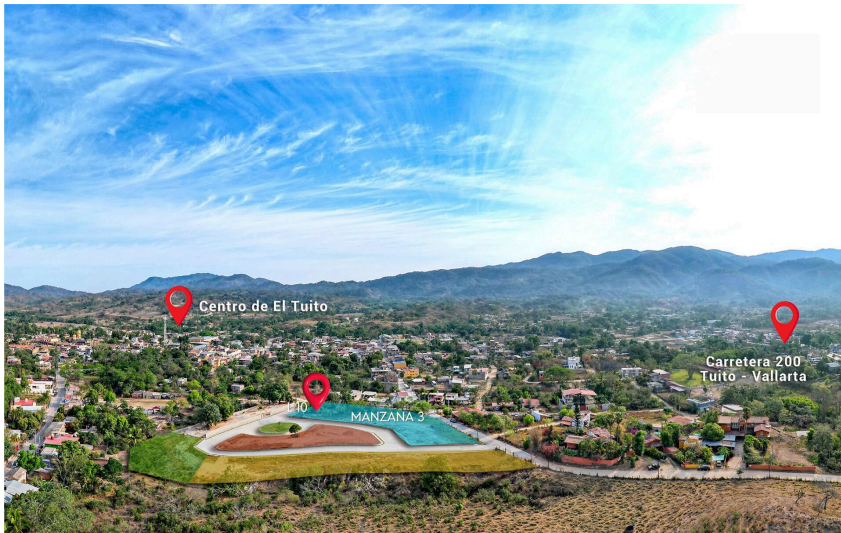

L10 Mzn 3 Encanto Del Tuito

\$47,515 USD / \$803,005 MXN

Land for sale at Sierra Madre Jalisco, El Tuito

S/N Vicente Guerrero, L10 Mzn 3 Encanto Del Tuito, Sierra Madre Jalisco, Ja.

MLS: 32242 — Beds — Baths 229.43 m² / 2,469.58 sqft

Property Location

Property Overview

Este magnífico terreno, lote número 10 de la manzana 3, se encuentra dentro de este exclusivo fraccionamiento ubicado a solo unos metros de la plaza principal de El Tuito, Cabo Corrientes, Jalisco. Con servicios ocultos y calles pavimentadas que brindan un ambiente residencial de primer nivel. Además,...

General

List Price MXN\$: Lot M2: **229.43**
803,005.00
 Lot SqFt: **2,469.00** Lot SqFt: **2,468.66** Primary View: **Street**
 Secondary View: Hillside: **Yes**
Mountain

Contact Information

Canoa Real Estate