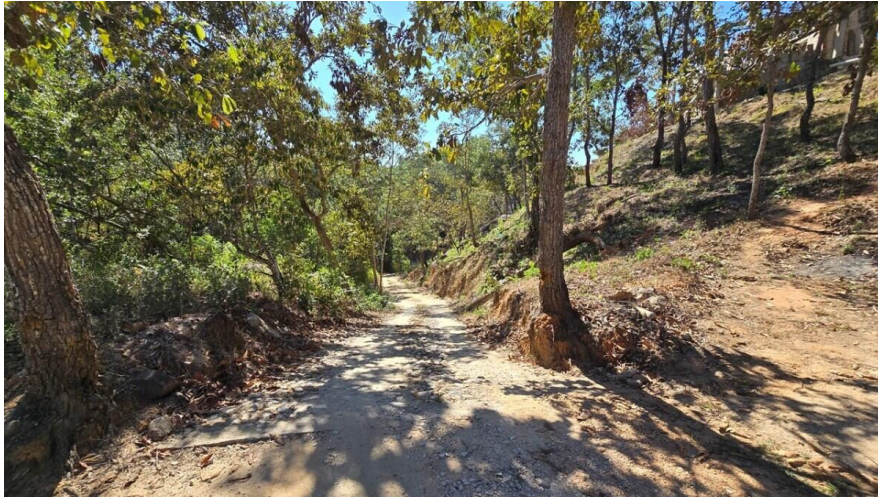

# Lote 13

**\$65,000 USD / \$1,200,000 MXN**

Land for sale at Sierra Madre Jalisco, El Tuito

01 Carretera Vallarta – El Tuito, Lote 13, Sierra Madre Jalisco, Ja.

MLS: 31502 — Beds — Baths 1,600.00 m<sup>2</sup> / 17,222.40 sqft

## Property Overview

En un terreno de casi 7 has y solo 22 lotes campestres con superficie mínima de 1,600 m<sup>2</sup> cada uno, con la vegetación de la Sierra Madre Occidental, con un clima templado (3 a 6 menos que la costa), la urbanización está en proceso (se entregará en un lapso de 12 meses), pero contará con calles empedradas,...