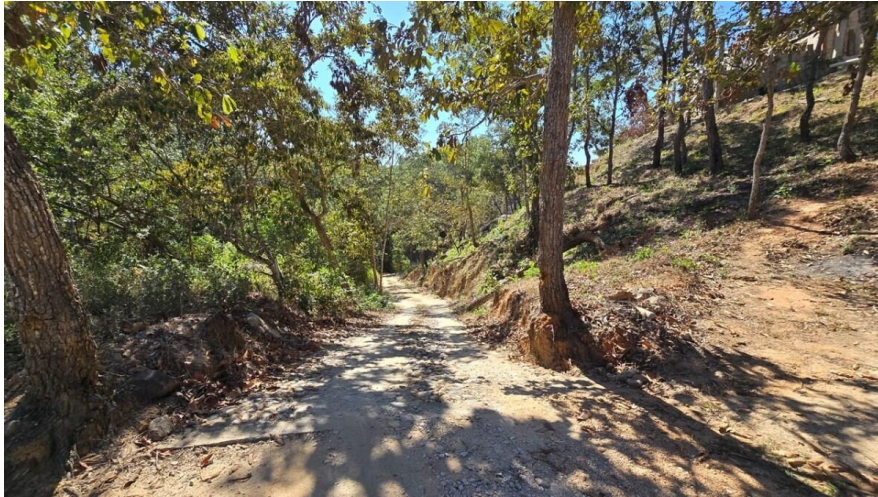

Lote 13

\$65,000 USD / \$1,200,000 MXN

Land for sale at Sierra Madre Jalisco, El Tuito

01 Carretera Vallarta – El Tuito, Lote 13, Sierra Madre Jalisco, Ja.

MLS: 31502 — Beds — Baths 1,600.00 m² / 17,222.40 sqft

Property Location

Property Overview

En un terreno de casi 7 has y solo 22 lotes campestres con superficie mínima de 1,600 m² cada uno, con la vegetación de la Sierra Madre Occidental, con un clima templado (3 a 6 menos que la costa), la urbanización está en proceso (se entregará en un lapso de 12 meses), pero contará con calles empedradas,...