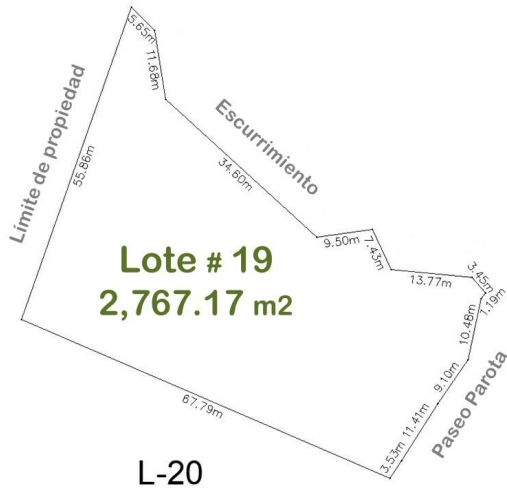

Lote 19

\$113,000 USD / \$2,075,378 MXN

Land for sale at Sierra Madre Jalisco, El Tuito

01 Carretera Vallarta – El Tuito, Lote 19, Sierra Madre Jalisco, Ja.

MLS: 31497 — Beds — Baths 2,767.17 m² / 29,785.82 sqft

El Tuito
Cabo Corrientes, Jalisco

Property Location

Property Overview

En un terreno de casi 7 has y solo 22 lotes campestres con superficie mínima de 1,600 m2 cada uno, con la vegetación de la Sierra Madre Occidental, con un clima templado (3 a 6 menos que la costa), la urbanización está en proceso (se entregará en un lapso de 12 meses), pero contará con calles empedradas,...

General

List Price MXN\$: Lot M2: **2,767.17**
2,075,378.00

Lot SqFt: **29,775.00** Lot SqFt: **29,774.74** Primary View:
Mountain

Secondary View: Mstr Plan
Mountain Community: **No**

Contact Information

Canoa Real Estate