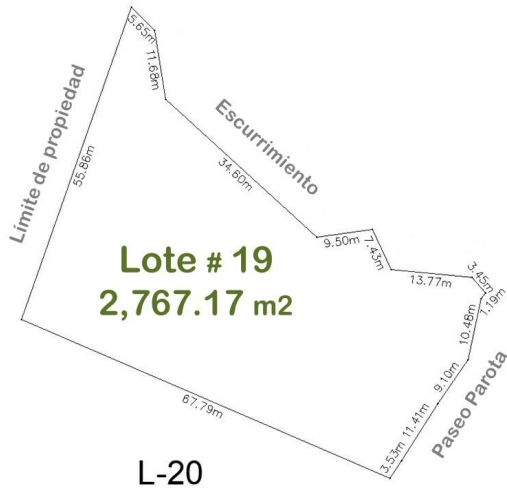

# Lote 19

**\$113,000 USD / \$2,075,378 MXN**

Land for sale at Sierra Madre Jalisco, El Tuito

01 Carretera Vallarta – El Tuito, Lote 19, Sierra Madre Jalisco, Ja.

MLS: 31497 — Beds — Baths 2,767.17 m<sup>2</sup> / 29,785.82 sqft

## Property Location

## Property Overview

En un terreno de casi 7 has y solo 22 lotes campestres con superficie mínima de 1,600 m<sup>2</sup> cada uno, con la vegetación de la Sierra Madre Occidental, con un clima templado (3 a 6 menos que la costa), la urbanización está en proceso (se entregará en un lapso de 12 meses), pero contará con calles empedradas,...

## General

List Price MXN\$: Lot M2: **2,767.17**  
**2,075,378.00**

Lot SqFt: **29,775.00** Lot SqFt: **29,774.74** Primary View:  
**Mountain**

Secondary View: Mstr Plan  
**Mountain** Community: **No**