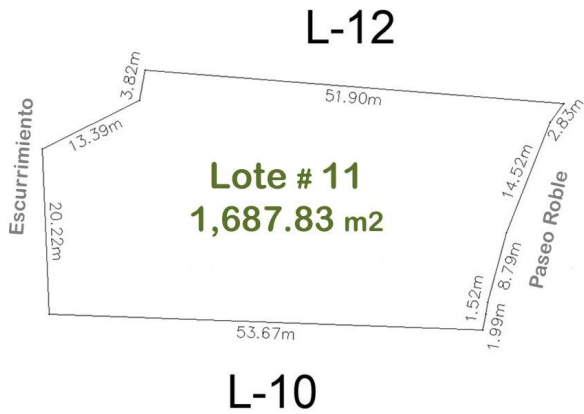

Lote 11

\$69,000 USD / \$1,265,872 MXN

Land for sale at Sierra Madre Jalisco, El Tuito

01 Carretera Vallarta – El Tuito, Lote 11, Sierra Madre Jalisco, Ja.

MLS: 31496 — Beds — Baths 1,687.83 m² / 18,167.80 sqft

El Tuito
Cabo Corrientes, Jalisco

Property Location

Property Overview

En un terreno de casi 7 has y solo 22 lotes campestres con superficie mínima de 1,600 m2 cada uno, con la vegetación de la Sierra Madre Occidental, con un clima templado (3 a 6 menos que la costa), la urbanización está en proceso (se entregará en un lapso de 12 meses), pero contará con calles empedradas,...

General

List Price MXN\$: Lot M2: **1,687.83**
1,265,872.00

Lot SqFt: **18,161.00** Lot SqFt: **18,161.05** Primary View:
Mountain

Secondary View: Mstr Plan
Mountain Community: **No**

Contact Information

Canoa Real Estate