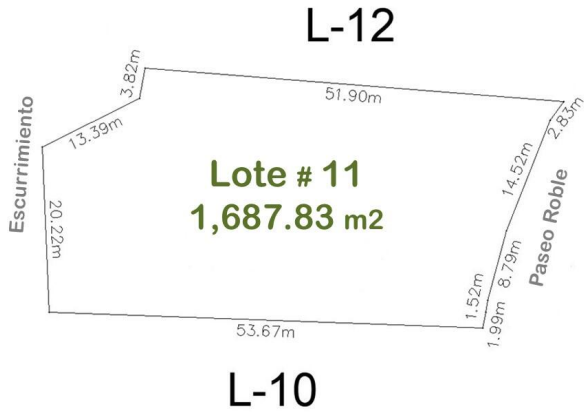

Lote 11

\$69,000 USD / \$1,265,872 MXN

Land for sale at Sierra Madre Jalisco, El Tuito

01 Carretera Vallarta – El Tuito, Lote 11, Sierra Madre Jalisco, Ja.

MLS: 31496 — Beds — Baths 1,687.83 m² / 18,167.80 sqft

El Tuito
Cabo Corrientes, Jalisco

Property Location

Property Overview

En un terreno de casi 7 has y solo 22 lotes campestres con superficie mínima de 1,600 m2 cada uno, con la vegetación de la Sierra Madre Occidental, con un clima templado (3 a 6 menos que la costa), la urbanización está en proceso (se entregará en un lapso de 12 meses), pero contará con calles empedradas,...

General

List Price MXN\$: Lot M2: **1,687.83**
1,265,872.00

Lot SqFt: **18,161.00** Lot SqFt: **18,161.05** Primary View:
Mountain

Secondary View: Mstr Plan
Mountain Community: **No**

Contact Information

Canoa Real Estate