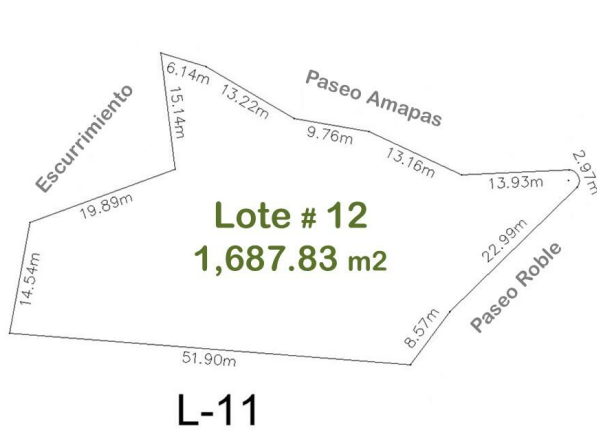

# Lote 12

**\$69,000 USD / \$1,265,872 MXN**

Land for sale at Sierra Madre Jalisco, El Tuito

01 Carretera Vallarta – El Tuito, Lote 12, Sierra Madre Jalisco, Ja.

MLS: 31494 — Beds — Baths 1,687.83 m<sup>2</sup> / 18,167.80 sqft

## Property Location

## Property Overview

En un terreno de casi 7 has y solo 22 lotes campestres con superficie mínima de 1,600 m<sup>2</sup> cada uno, con la vegetación de la Sierra Madre Occidental, con un clima templado (3 a 6 menos que la costa), la urbanización está en proceso (se entregará en un lapso de 12 meses), pero contará con calles empedradas,...

## General

List Price MXN\$: **1,265,872.00** Lot M2: **1,687.83**  
 Lot SqFt: **18,161.00** Lot SqFt: **18,161.05** Primary View: **Mountain**  
 Secondary View: **Mountain** Mstr Plan  
 Community: **No**