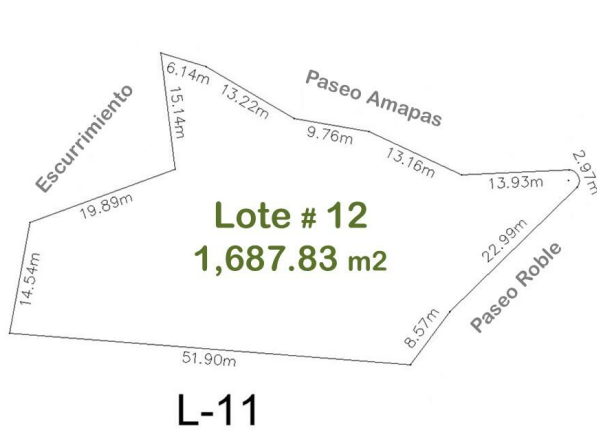

# Lote 12

**\$69,000 USD / \$1,265,872 MXN**

Land for sale at Sierra Madre Jalisco, El Tuito

01 Carretera Vallarta – El Tuito, Lote 12, Sierra Madre Jalisco, Ja.

MLS: 31494 — Beds — Baths 1,687.83 m<sup>2</sup> / 18,167.80 sqft

## Property Location

## Property Overview

En un terreno de casi 7 has y solo 22 lotes campestres con superficie mínima de 1,600 m<sup>2</sup> cada uno, con la vegetación de la Sierra Madre Occidental, con un clima templado (3 a 6 menos que la costa), la urbanización está en proceso (se entregará en un lapso de 12 meses), pero contará con calles empedradas,...

## General

List Price MXN\$: **1,265,872.00**  
 Lot M2: **1,687.83**  
 Lot SqFt: **18,161.00** Lot SqFt: **18,161.05** Primary View: **Mountain**  
 Secondary View: **Mountain** Mstr Plan  
 Community: **No**