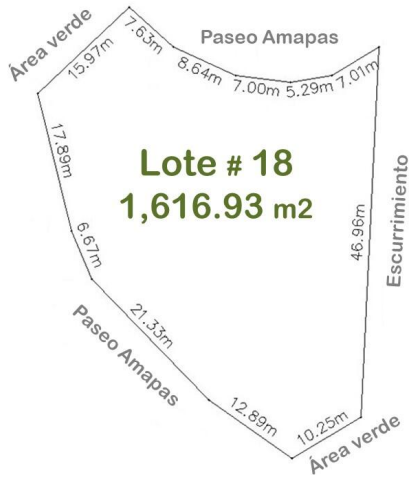

Lote 18

\$66,000 USD / \$1,212,698 MXN

Land for sale at Sierra Madre Jalisco, El Tuito

01 Carretera Vallarta – El Tuito, Lote 18, Sierra Madre Jalisco, Ja.

MLS: 31492 — Beds — Baths 1,616.93 m² / 17,404.63 sqft

El Tuito
Cabo Corrientes, Jalisco

Property Location

Property Overview

En un terreno de casi 7 has y solo 22 lotes campestres con superficie mínima de 1,600 m² cada uno, con la vegetación de la Sierra Madre Occidental, con un clima templado (3 a 6 menos que la costa), la urbanización está en proceso (se entregará en un lapso de 12 meses), pero contará con calles empedradas,...

General

List Price MXN\$: Lot M2: **1,616.93**
1,212,698.00

Lot SqFt: **17,398.00** Lot SqFt: **17,398.16** Primary View: **Mountain**

Secondary View: Mstr Plan
Mountain Community: **No**

Contact Information