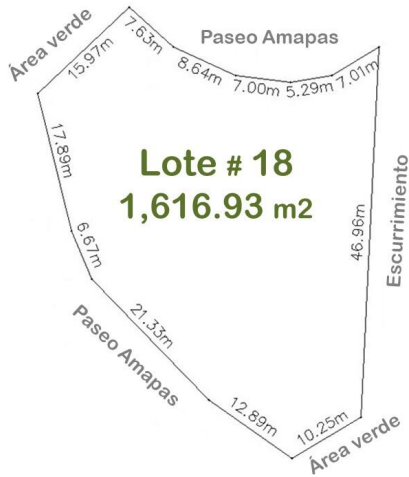

Lote 18

\$66,000 USD / \$1,212,698 MXN

Land for sale at Sierra Madre Jalisco, El Tuito

01 Carretera Vallarta – El Tuito, Lote 18, Sierra Madre Jalisco, Ja.

MLS: 31492 — Beds — Baths 1,616.93 m² / 17,404.63 sqft

El Tuito
Cabo Corrientes, Jalisco

Property Location

Property Overview

En un terreno de casi 7 has y solo 22 lotes campestres con superficie mínima de 1,600 m² cada uno, con la vegetación de la Sierra Madre Occidental, con un clima templado (3 a 6 menos que la costa), la urbanización está en proceso (se entregará en un lapso de 12 meses), pero contará con calles empedradas,...

General

List Price MXN\$: Lot M2: **1,616.93**
1,212,698.00

Lot SqFt: **17,398.00** Lot SqFt: **17,398.16** Primary View:
Mountain

Secondary View: Mstr Plan
Mountain Community: **No**

Contact Information

Canoa Real Estate