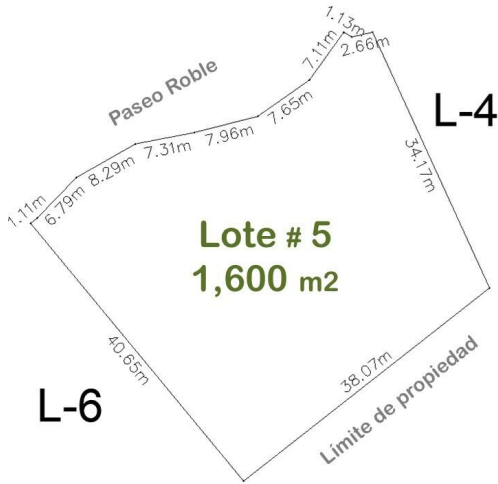

Lote 5

\$70,000 USD / \$1,280,000 MXN

Land for sale at Sierra Madre Jalisco, El Tuito

01 Carretera Tuito – Vallarta, Lote 5, Sierra Madre Jalisco, Ja.

MLS: 31489 — Beds — Baths 1,600.00 m² / 17,222.40 sqft

El Tuito
Cabo Corrientes, Jalisco

Property Location

Property Overview

En un terreno de casi 7 has y solo 22 lotes campestres con superficie mínima de 1,600 m² cada uno, con la vegetación de la Sierra Madre Occidental, con un clima templado (3 a 6 menos que la costa), la urbanización está en proceso (se entregará en un lapso de 12 meses), pero contará con calles empedradas,...

General

List Price MXN\$: Lot M2: **1,600.00**
1,280,000.00

Lot SqFt: **17,216.00** Lot SqFt: **17,216.00** Primary View:
Mountain

Secondary View: Mstr Plan
Mountain Community: **No**

Contact Information

Canoa Real Estate