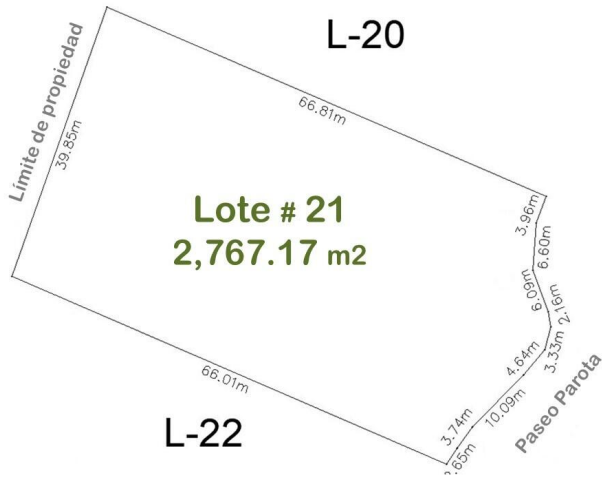

Lote 21

\$115,000 USD / \$2,075,378 MXN

Land for sale at Sierra Madre Jalisco, El Tuito

01 Carretera Vallarta – El Tuito, Lote 21, Sierra Madre Jalisco, Ja.

MLS: 31488 — Beds — Baths 2,767.17 m² / 29,785.82 sqft

El Tuito
Cabo Corrientes, Jalisco

Property Location

Property Overview

En un terreno de casi 7 has y solo 22 lotes campestres con superficie mínima de 1,600 m2 cada uno, con la vegetación de la Sierra Madre Occidental, con un clima templado (3 a 6 menos que la costa), la urbanización está en proceso (se entregará en un lapso de 12 meses), pero contará con calles empedradas,...

General

List Price MXN\$: Lot M2: **2,767.17**
2,075,378.00

Lot SqFt: **29,775.00** Lot SqFt: **29,774.74** Primary View:
Mountain

Secondary View: Mstr Plan
Mountain Community: **No**

Contact Information

Canoa Real Estate