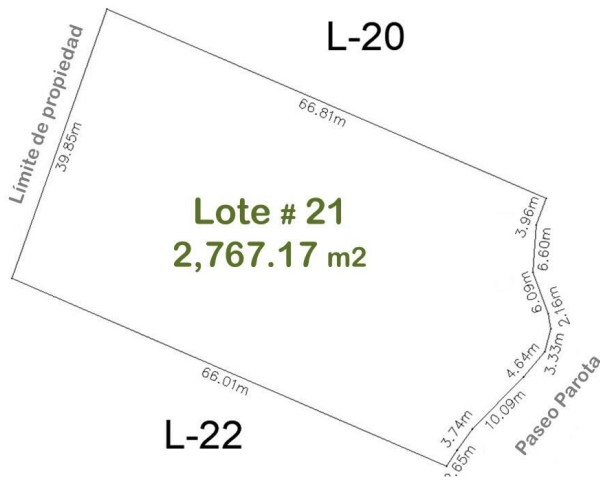

Lote 21

\$115,000 USD / \$2,075,378 MXN

Land for sale at Sierra Madre Jalisco, El Tuito
01 Carretera Vallarta – El Tuito, Lote 21, Sierra Madre Jalisco, Ja.

MLS: 31488 — Beds — Baths 2,767.17 m² / 29,785.82 sqft

El Tuito
Cabo Corrientes, Jalisco

Property Location

Property Overview

En un terreno de casi 7 has y solo 22 lotes campestres con superficie mínima de 1,600 m2 cada uno, con la vegetación de la Sierra Madre Occidental, con un clima templado (3 a 6 menos que la costa), la urbanización está en proceso (se entregará en un lapso de 12 meses), pero contará con calles empedradas,...

General

List Price MXN\$: Lot M2: **2,767.17**
2,075,378.00

Lot SqFt: **29,775.00** Lot SqFt: **29,774.74** Primary View: **Mountain**

Secondary View: Mstr Plan
Mountain Community: **No**

Contact Information