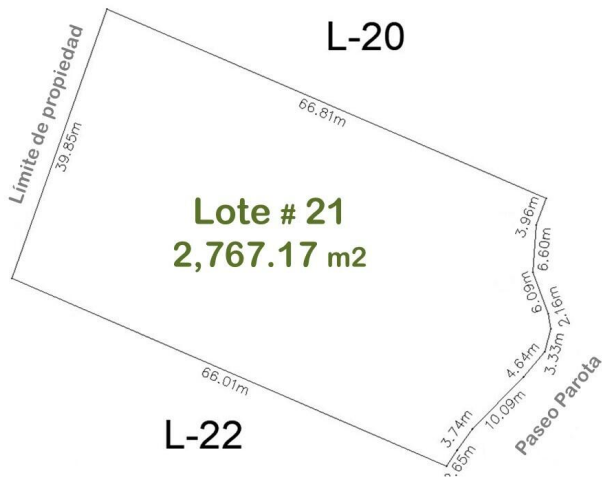

Lote 21

\$115,000 USD / \$2,075,378 MXN

Land for sale at Sierra Madre Jalisco, El Tuito

01 Carretera Vallarta – El Tuito, Lote 21, Sierra Madre Jalisco, Ja.

MLS: 31488 — Beds — Baths 2,767.17 m² / 29,785.82 sqft

El Tuito
Cabo Corrientes, Jalisco

Property Location

Property Overview

En un terreno de casi 7 has y solo 22 lotes campestres con superficie mínima de 1,600 m² cada uno, con la vegetación de la Sierra Madre Occidental, con un clima templado (3 a 6 menos que la costa), la urbanización está en proceso (se entregará en un lapso de 12 meses), pero contará con calles empedradas,...

General

List Price MXN\$: Lot M2: **2,767.17**
2,075,378.00

Lot SqFt: **29,775.00** Lot SqFt: **29,774.74** Primary View:
Mountain

Secondary View: Mstr Plan
Mountain Community: **No**

Contact Information

Canoa Real Estate